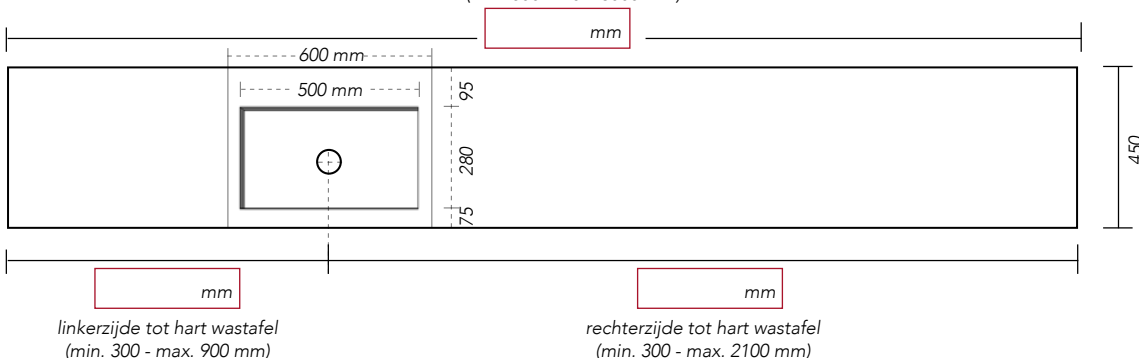

Badmeubel in een hoekopstelling

Geïntegreerde wastafel CARGO - enkel rechts (tot 3000 mm)
 - enkel midden (tot 1800 mm)

(min. 600 - max. 3000 mm)

Geïntegreerde wastafel CARGO - enkel links (tot 3000 mm)
 - enkel midden (tot 1800 mm)

(min. 600 - max. 3000 mm)

Geïntegreerde wastafel CARGO - dubbel (tot 3000 mm)

(min. 1400 - max. 3000 mm)

Kraangat(en): Nee Ja

Polystone
 Glans wit
 Mat wit

Onyx / Solid Surface
 Mat wit

Quartz
 Ivoor wit
 Grijs
 Beton
 Zwart