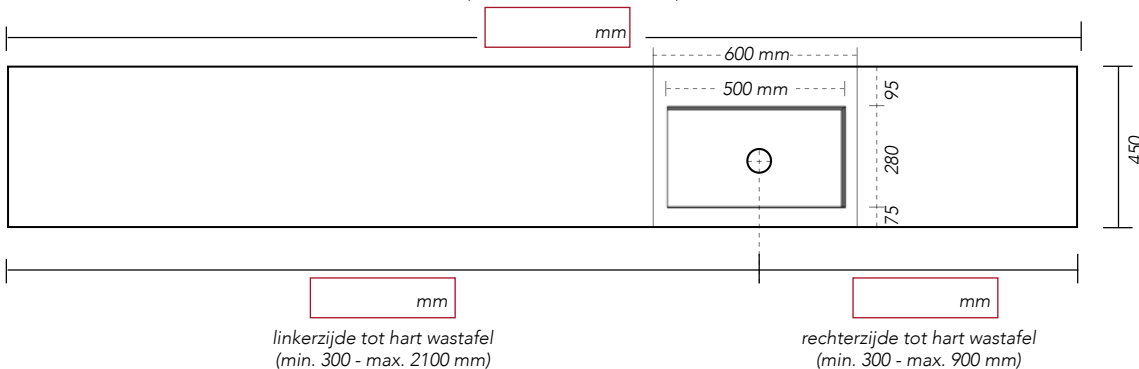

Badmeubel in een hoekopstelling

Geïntegreerde wastafel CARGO - enkel rechts (tot 3000 mm)
 - enkel midden (tot 1800 mm)

(min. 600 - max. 3000 mm)

Geïntegreerde wastafel CARGO - enkel links (tot 3000 mm)
 - enkel midden (tot 1800 mm)

(min. 600 - max. 3000 mm)

Geïntegreerde wastafel CARGO - dubbel (tot 3000 mm)

(min. 1400 - max. 3000 mm)

Kraangat(en): Nee Ja

Polystone
 Glans wit
 Mat wit

Onyx / Solid Surface
 Mat wit

Quartz
 Ivoor wit
 Grijs
 Beton
 Zwart