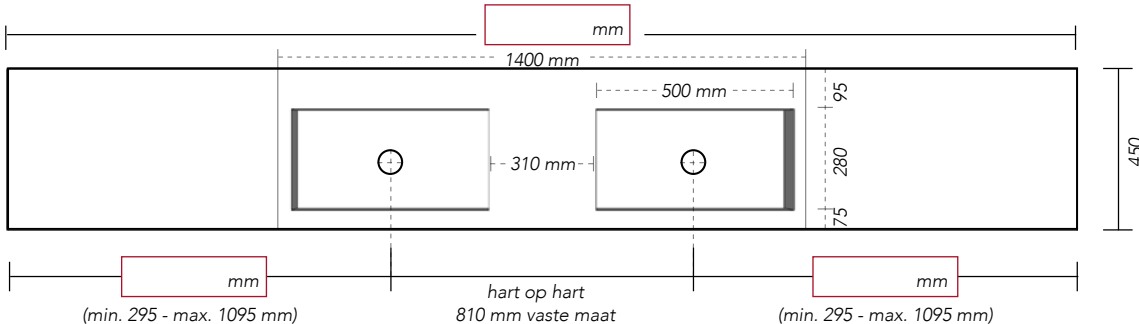

Badmeubel in een hoekopstelling

Geïntegreerde wastafel CARGO - enkel rechts (tot 3000 mm)
 - enkel midden (tot 1800 mm)

(min. 600 - max. 3000 mm)

Geïntegreerde wastafel CARGO - enkel links (tot 3000 mm)
 - enkel midden (tot 1800 mm)

(min. 600 - max. 3000 mm)

Geïntegreerde wastafel CARGO - dubbel (tot 3000 mm)

(min. 1400 - max. 3000 mm)

Kraangat(en): Nee Ja

Polystone
 Glans wit
 Mat wit

Onyx / Solid Surface
 Mat wit

Quartz
 Ivoor wit
 Grijs
 Beton
 Zwart