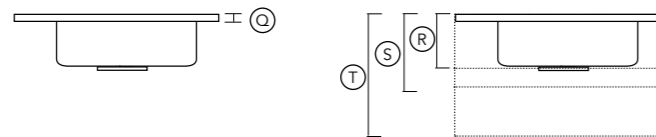

HØJDE:

- ⓐ 12 mm
- Ⓡ Spazio på møbel:
  Kant standard 100 mm
- Ⓢ Spazio fritmonteret:
  Med Spazio 500 = Kant 130 mm
  Med Spazio 600 = Kant 110 mm
  Med Spazio 900 = Kant 130 mm
  Med Spazio 1100 = Kant 130 mm