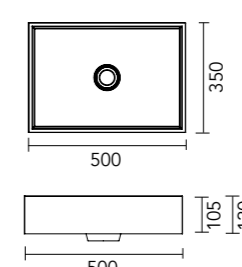

HØJDE:

- ⓐ 12 mm
- Ⓡ Kant standard 100 mm
- Ⓢ Andre størrelser på forespørgsel

DIMENSIONER BORDMONTERET HÅNDVASK

ø400 mm

ø380 mm

500 x 350 mm

500/600/900/1100 x 280 mm

600/800/1000/1200 x 400 mm