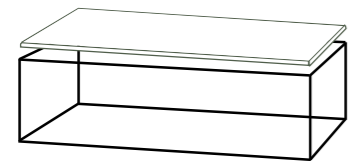

Nem
rengøring

Unikt elegant
design

Ferro ramme

+

Stålhylde (sort pulverlakeret)

Ferro ramme med topplade til Bliss DOGMA eller FUORI

- Lak
- Træstruktur
- Polystone
- Onyx / Solid surface (12 mm)
- Kvarts

Møbel 1 skuffe