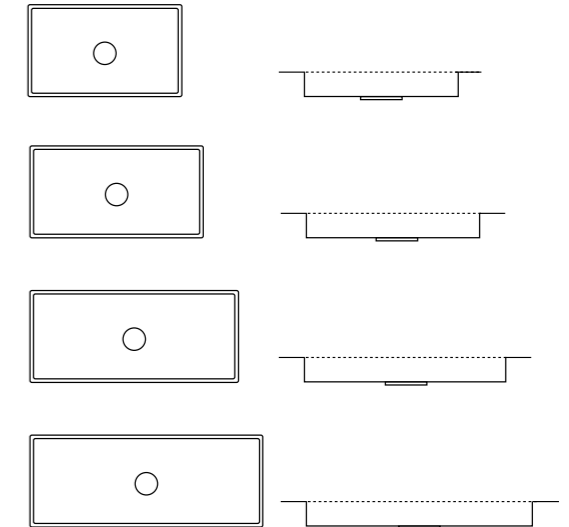

Designfrihed op til 5 meter!

Med den nyeste Bliss E'viva kan du indrette badeværelset helt efter dit eget ønske og størrelse. Vaskene er produceret i det supertætte og holdbare materiale solid surface. Elementerne kan laves op til 5 meter. I kombination med de forskellige størrelser og overflader på møblerne, får du fuld frihed til at indrette dit badeværelse, helt efter dine egne ønsker. Som supplement kan du tilvælge spejl, spejlskab eller et matchende højskab.

Bliss E'viva

SPAZIO

integreerde håndvaske

SPAZIO

Med Spazio skaber du din helt egen håndvask. Du kan vælge mellem 4 størrelser integrerede håndvaske: Spazio 500 er den mindste og måler 500 x 280 mm, indvendig højde 110 mm - det samme er gældende for Spazio 900 og 1100 mm. Spazio 600 har en lidt mindre indvendig højde nemlig 80 mm. Når du har valgt den ønskede størrelse håndvask, bestemmer du længden på din bordplade samt om den skal hænge frit eller monteres på et møbel.

Vi sikrer at de integrerede håndvaske passer perfekt i møblerne. Udvalget af møbler er stort, så vi er sikker på, at du kan finde et der passer til dit badeværelse.

SPAZIO integrerede håndvaske 500/600/900/1100 x 280 mm