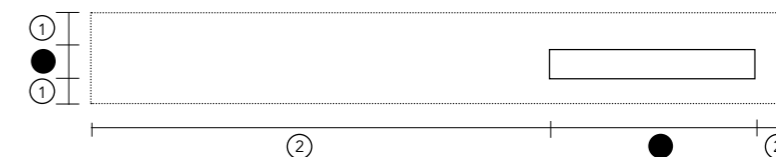

UDSKÆRING TIL HÅNDKLÆDEHOLDER

Der kan laves udskæring til håndklæde i fronten eller siden af pladen. Udfyld position 1 og 2.

- 300 x 35 mm
- ① Afhængig af højden på kanten
- ② Min. 30 mm