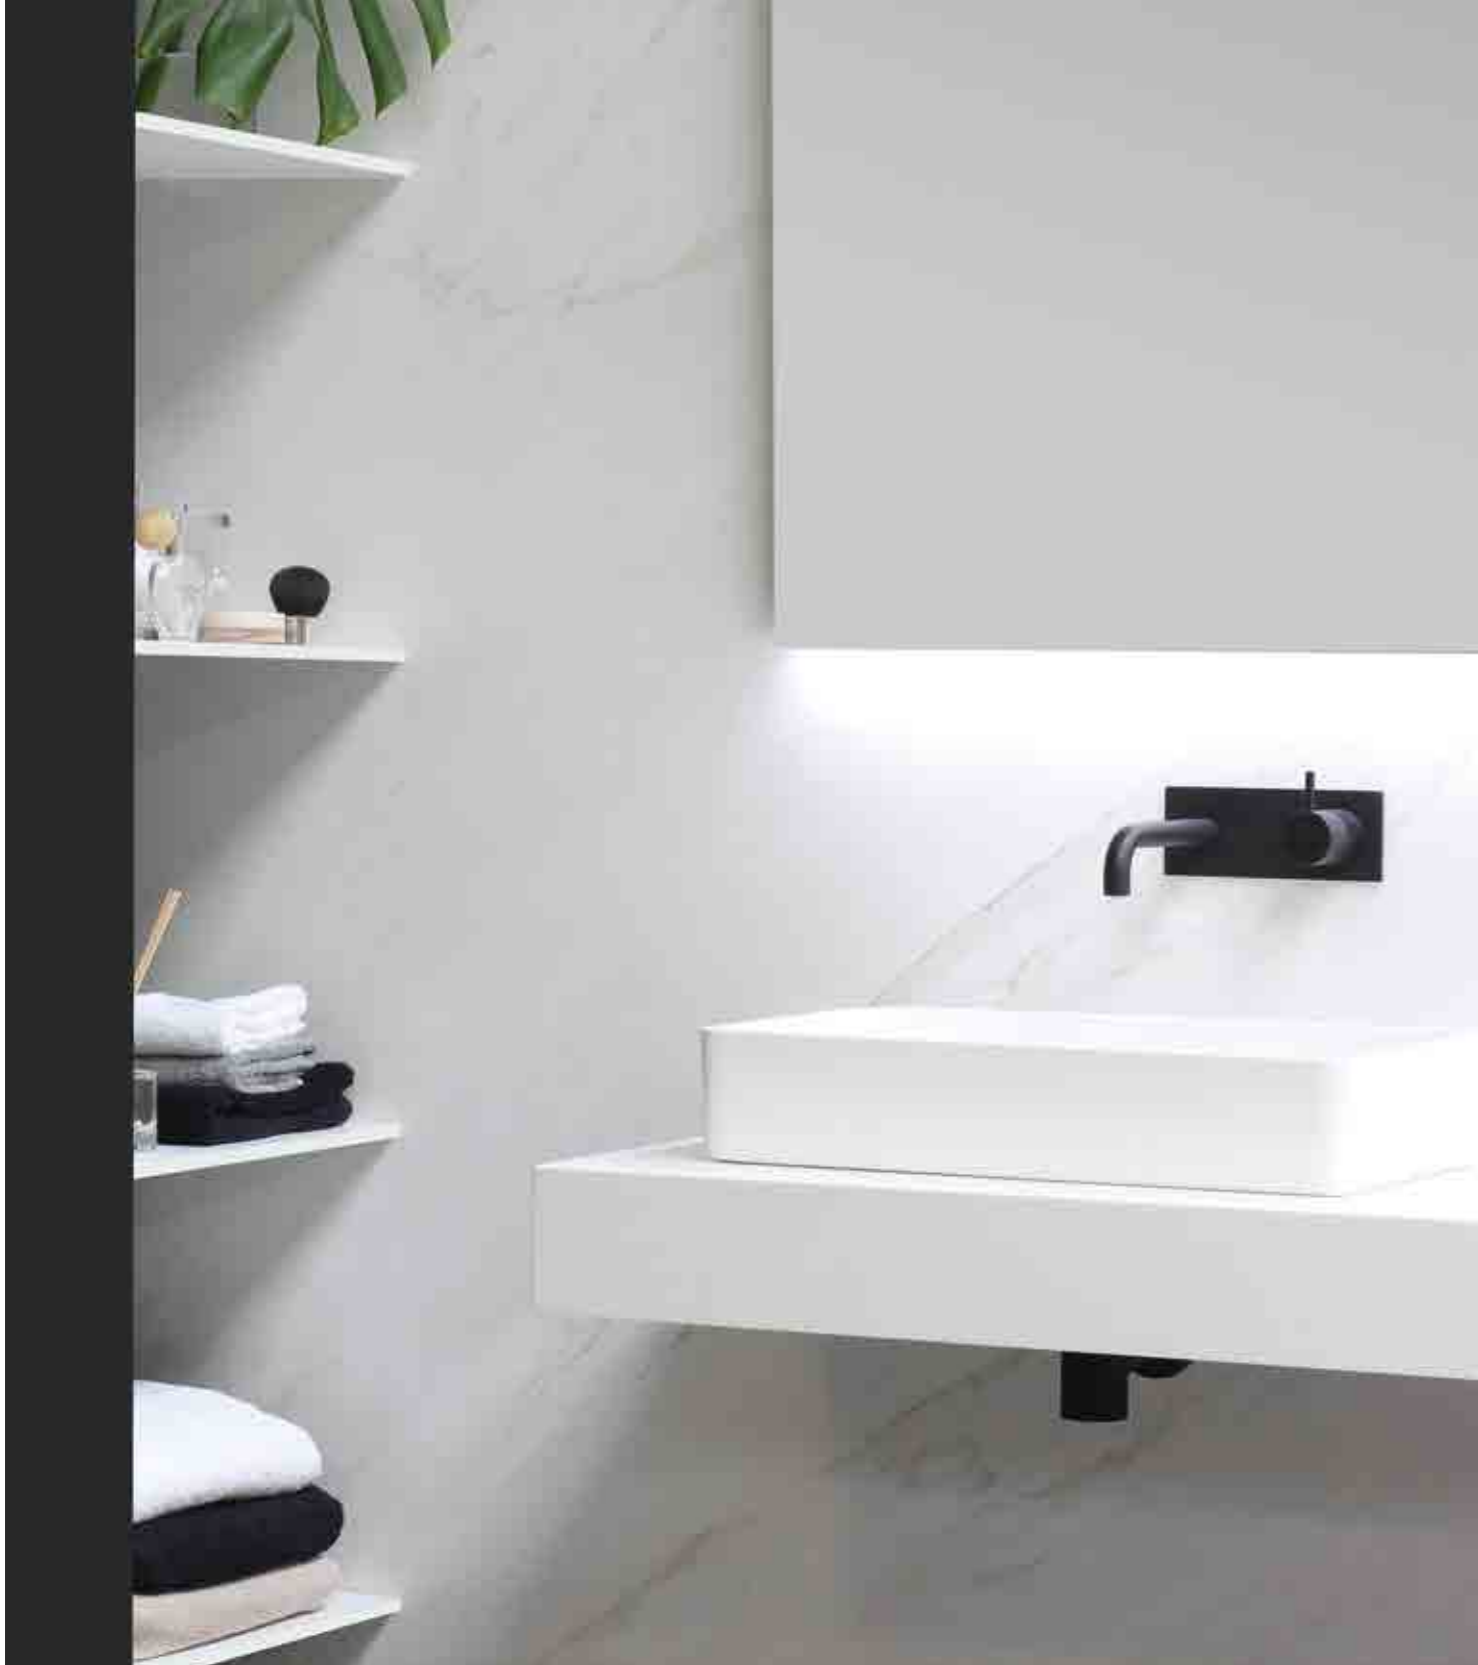

FUORI // Bordmonteret håndvask: Bordmonteret håndvask 600 x 280 mm, solid surface mat hvid // **Bordplade:** 1600 x 450 x 12 mm, solid surface mat hvid // **Møbel: et stk** grebsfri træliste 2 skuffer 1000 x 450 x 520 mm, et stk grebsfri træliste 2 skuffer 600 x 450 x 520 mm, nøddetræ // **Spejl:** Rektangulær på aluramme, 1600 x 800 mm // **Belysning:** LED 007, mat sort

TILVALG

En udskæring til håndklæde eller papir? Eller hvad med en dobbelt stikkontakt praktisk placeret foran eller på siden af bordpladen? Med FUORI er alt muligt!

FUORI // Bordmonteret håndvask: Bordmonteret håndvask 500 x 280 mm, solid surface mat hvid // **Bordplade:** 1600 x 45 x 120 mm, solid surface mat hvid

Bliss E'viva

LIBERTA

designplader | bordplader | vægplader

LIBERTA

Din kreativitet er vores begrænsning. Liberta plader produceres i Solid Surface og kan leveres i 6 eller 12 mm tykkelse. Materialet er velegnet til alle områder på badeværelset. Du kan få lavet små hylder til din niche, bordplader til ekstra opbevaring, bagplader til vægge bag håndvaske eller høje hylder eventuelt til montering under din håndvask - valget er dit!

LIBERTA bordplade (12 mm) med høj kant 100 mm
Hvis du har brug for let adgang til noget af dit tilbehør på badeværelset, kan du vælge en Liberta bordplade. Ved hjælp af ophængsbeslag kan pladen svæve frit under din håndvask. En ideel placering til dit smukkeste tilbehør.