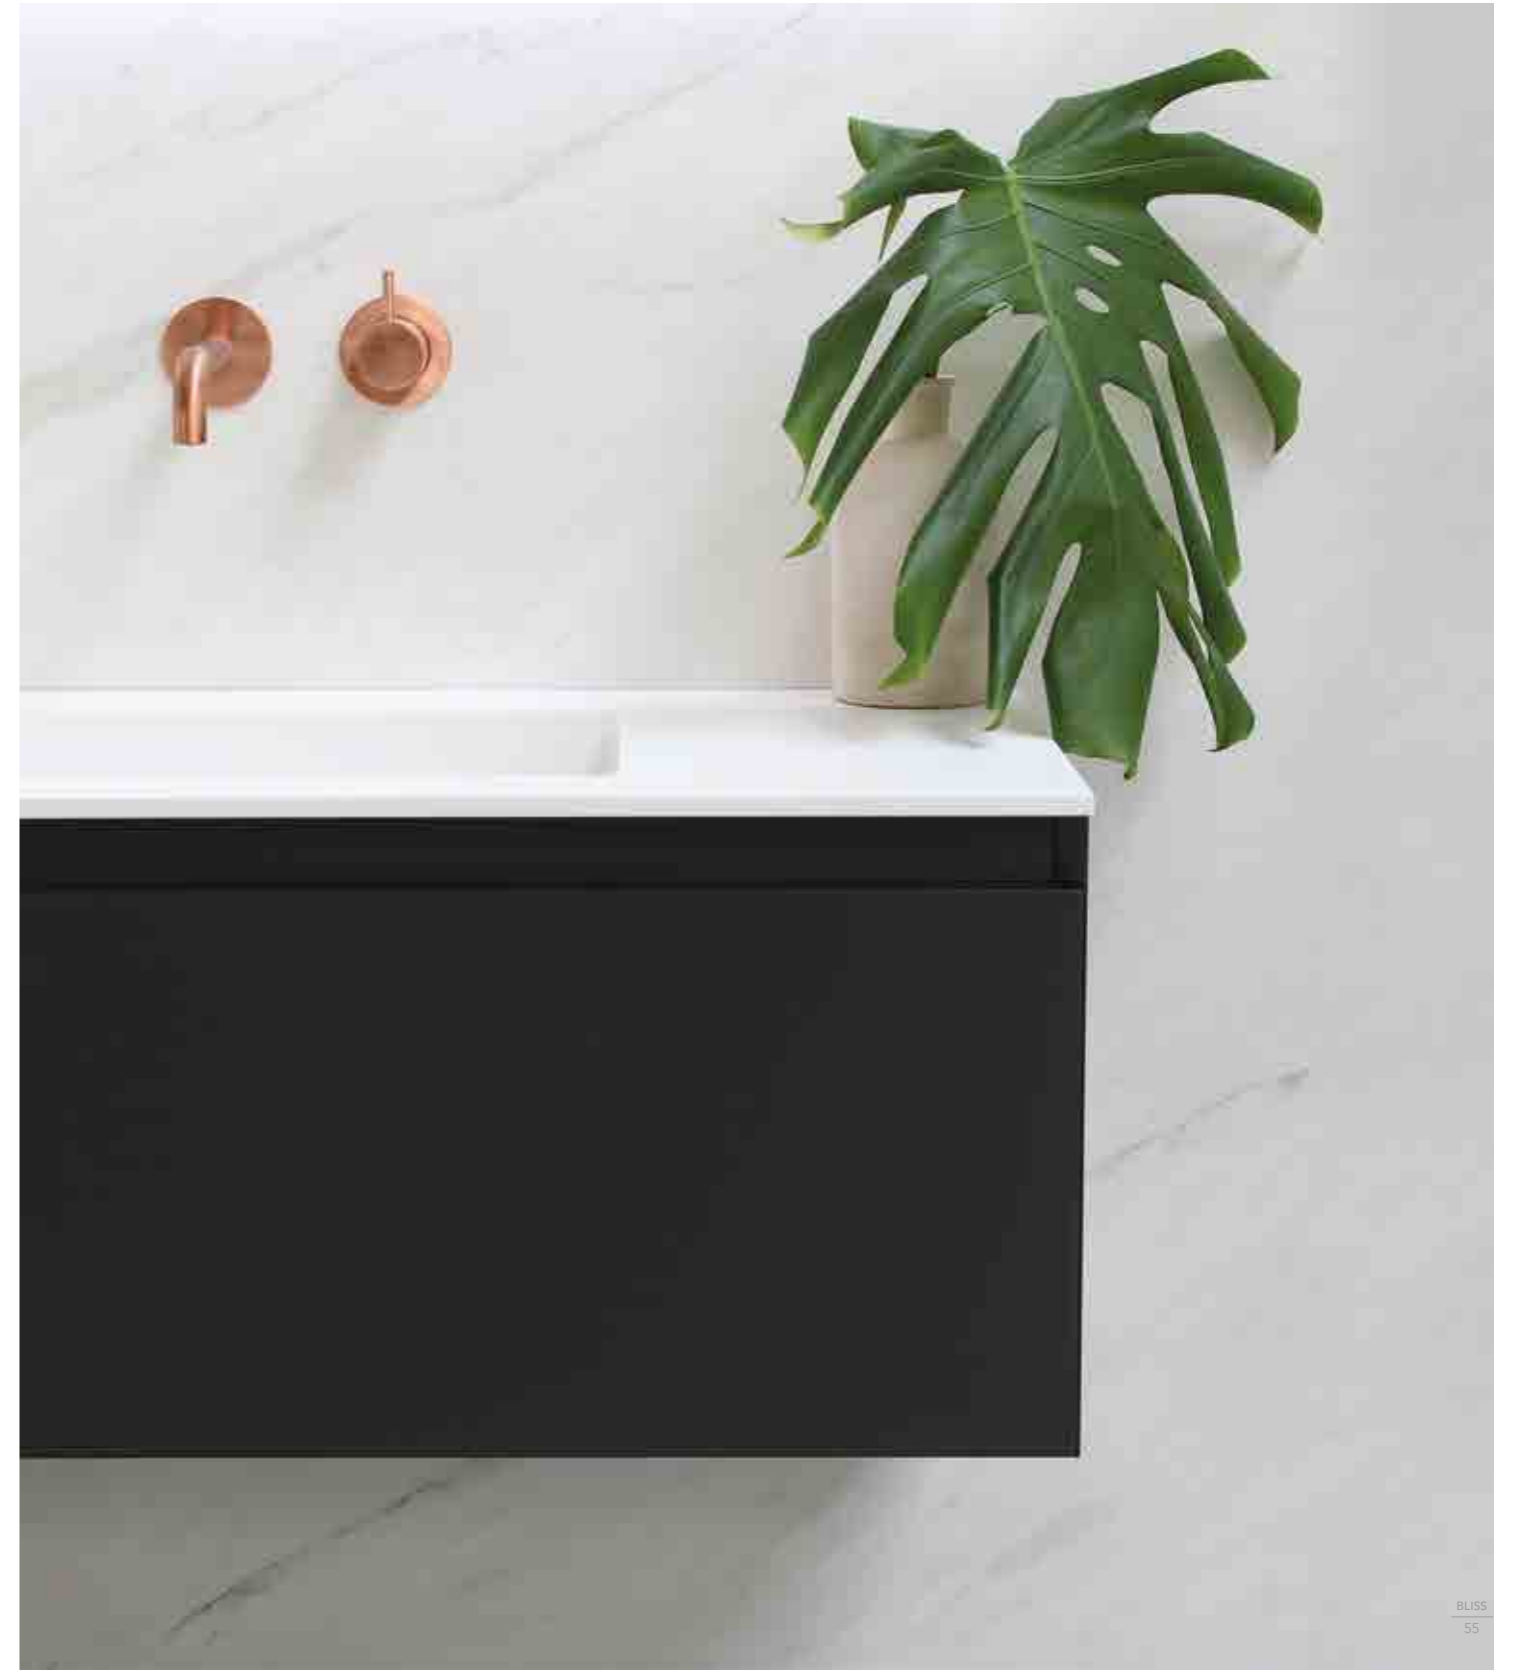

Designfrihed op til 5 meter!

Med den nyeste Bliss E'viva kan du indrette badeværelset helt efter dit eget ønske og størrelse. Vaskene er produceret i det supertætte og holdbare materiale solid surface. Elementerne kan laves op til 5 meter. I kombination med de forskellige størrelser og overflader på møblerne, får du fuld frihed til at indrette dit badeværelse, helt efter dine egne ønsker. Som supplement kan du tilvælge spejl, spejlskab eller et matchende højskab.