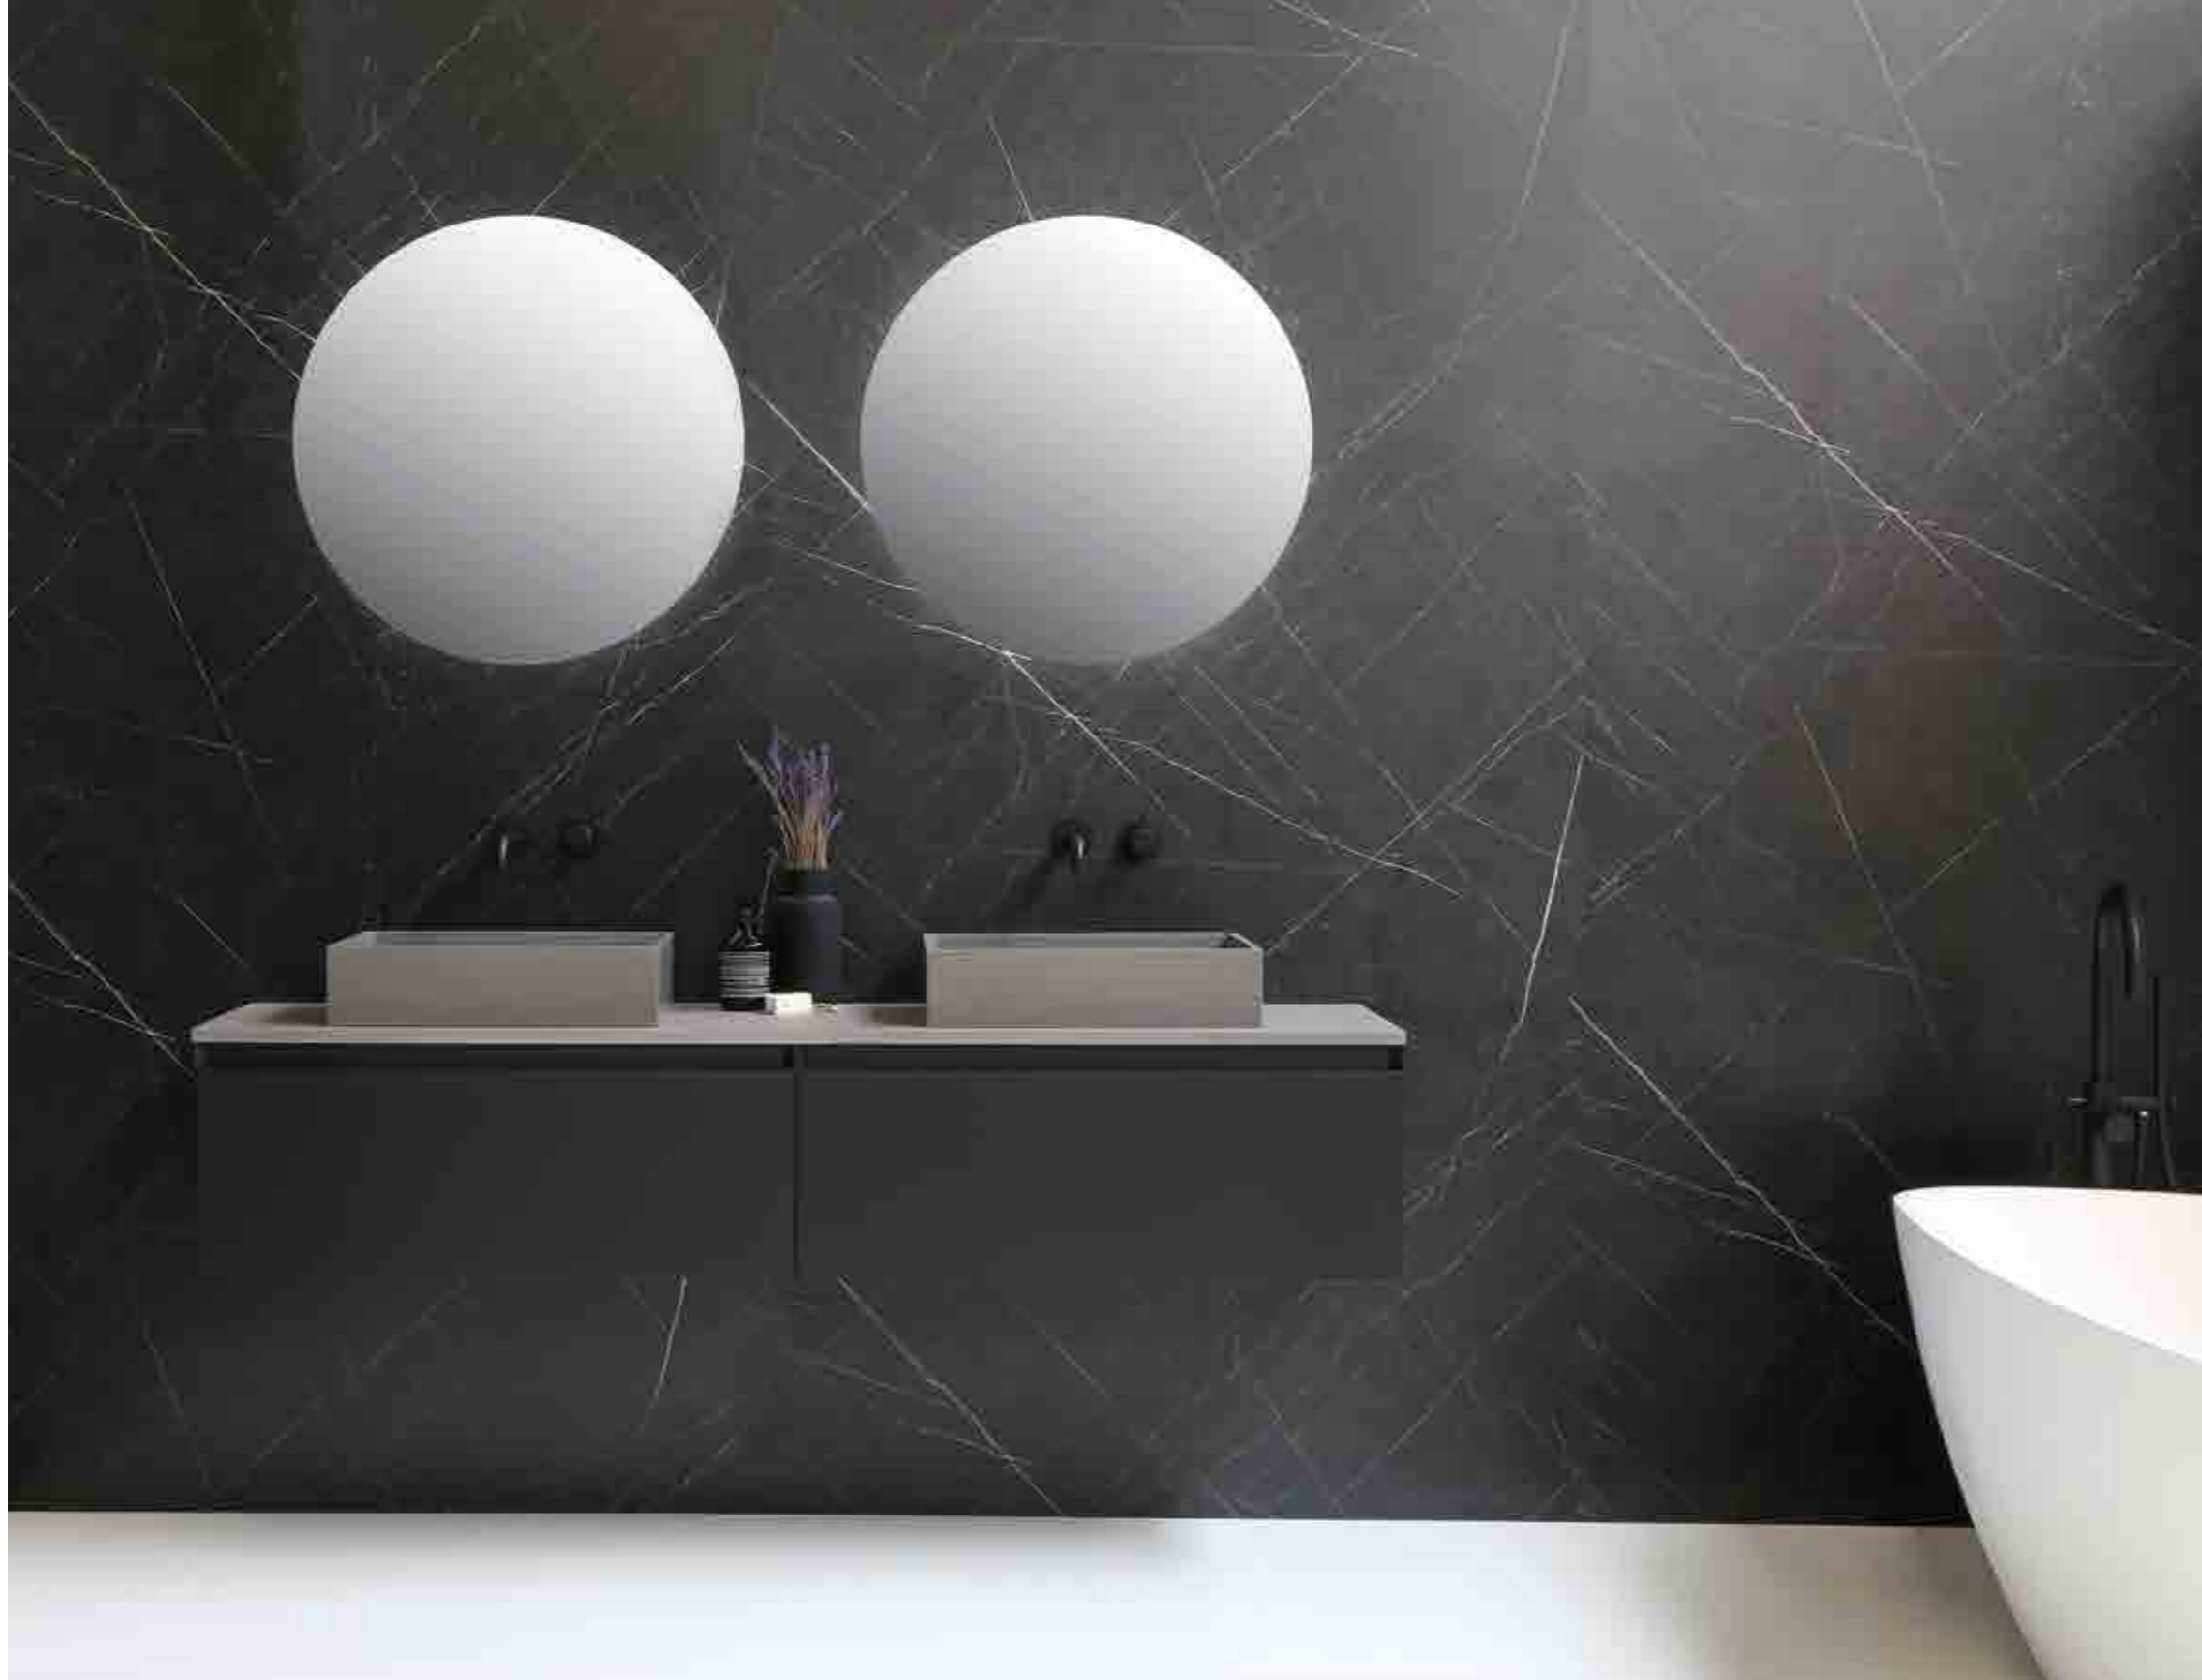

DOGMA // Bordmonteret håndvask: To stk bordmonteret håndvask 500 x 350 mm, beton kvarts // **Topplade:** Dogma bordplade, 1800 x 450 x 20 mm, beton kvarts // **Møbel:** Grebsfri lakeret 1 skuffe, to stk 900 x 450 x 350 mm, mat sort // **Spejl:** To stk rund Ø 700 mm, LED indirekte belysning