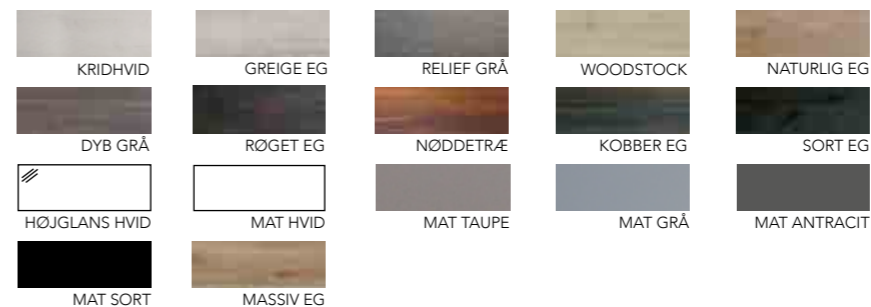

BLÆNDPLADER

til møbler med en eller to skuffer

Der fås passende blændplader til møbler hvor den ene side skal monteres mod en væg eller placering i en niche. Efter montering af møblet tilpasses med blændpladen, som leveres i samme farve som møblet.