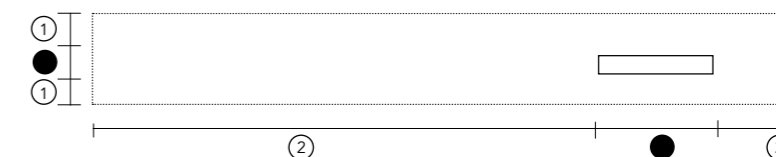

UDSKÆRING TIL PAPIRHOLDER

Der kan laves udskæring til papirholder i fronten eller siden af pladen. Udfyld position 1 og 2.

- 140 x 25 mm
- ① Afhængig af højden på kanten min 150 mm
- ② Min. 30 mm