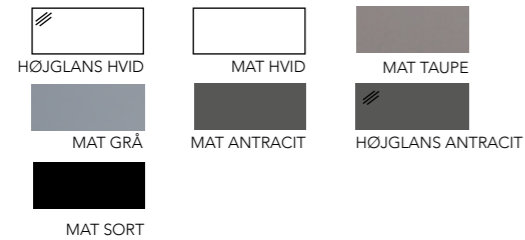

UNIVERSAL GREBSFRI LAKERET

350 x 350 x 1700 mm
(b x d x h)
2 låger - venstre/højre hængslet
6 rum