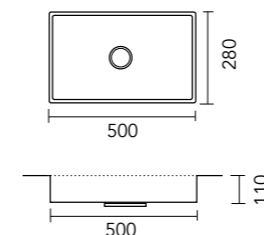

- Ⓣ Kant 200 mm (specifik størrelse på forespørgsel)

DIMENSIONER SPAZIO INTEGREREDE HÅNDVASKE

SPAZIO 500 x 280 mm

SPAZIO 600 x 280 mm

SPAZIO 900 x 280 mm

SPAZIO 1100 x 280 mm

HANEHUL

Spazio håndvaske kan leveres med eller uden hanehul.