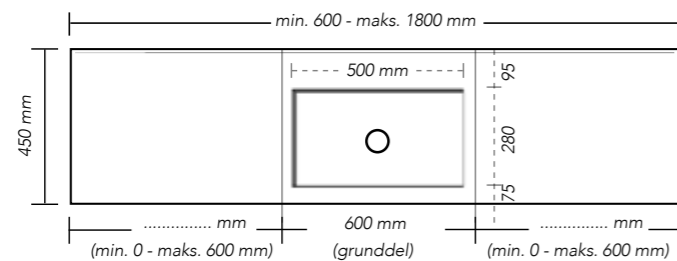

Specifikationer:

- Fra 600 til 3000 mm bred
- 450 mm dyb
- Mål på integreret håndvask: 500 x 280 x 110 mm
- Bordpladens tykkelse: 20 mm
- Fås med 0 eller 1 hanehul
- Ved niche bruger vi en mindste tolerance på -3 mm på begge sider af håndvasken