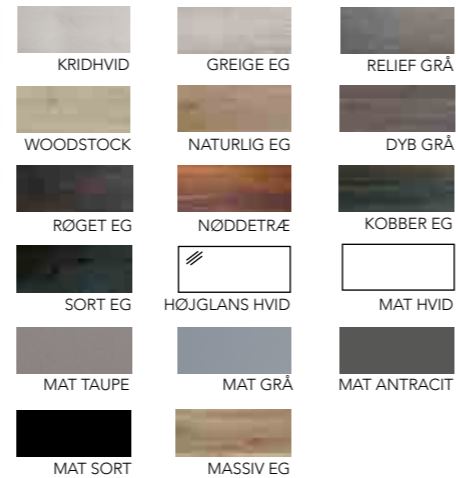

BLÆNDPLADE TIL HØJSKAB UNIVERSAL GREBSFRI 1 LÅGE

70 x 20 x 1690 mm
(b x d x h)

Spejl: Rektangulær i sort aluramme inklusiv hylde, 600 x 100 x 800 mm, Mat sort pulverlakeret

SPEJLE OG SPEJLSKABE

Spejle med LED-belysning leveres som standard med en sensorkontakt og LED-farve 4200 Kelvin neutralt lys. Som et tilvalg kan du vælge spejlvarme, der afhjælper kondens på spejlet. Spejlskabe er grå indvendig og har lodrette sidepaneler, der fås i samme farve som resten af møblerne. Spejlskabet leveres med justerbare glashylder og strømudtag med afbryder, der kan placeres efter eget ønske. Lågerne leveres også med spejl på indvendig side.