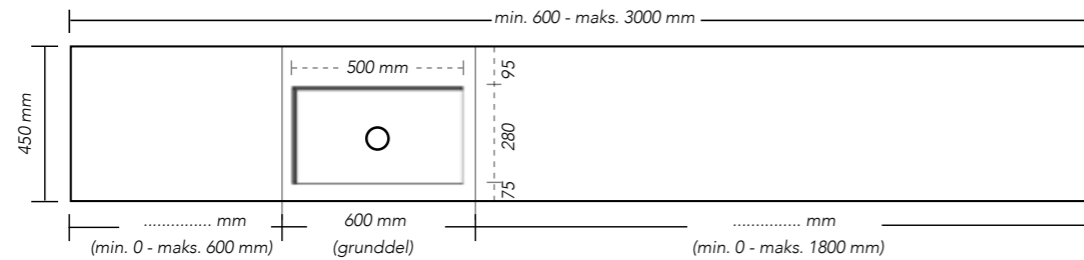

CARGO ENKEL VENSTRE

DIMENSIONER

CARGO enkel venstre

min. 600 - maks. 3000 mm