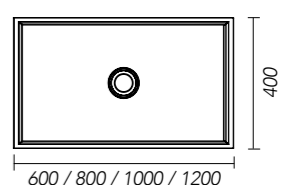

Rektangulær: