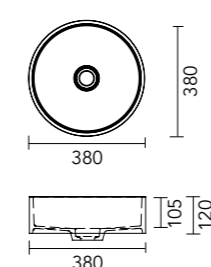

HØJDE:

- ⓐ 12 mm
- Ⓡ Kant standard 100 mm
- Ⓢ Andre størrelser på forespørgsel

DIMENSIONER BORDMONTERET HÅNDVASK

ø400 mm

ø380 mm

500 x 350 mm

500/600/900/1100 x 280 mm

600/800/1000/1200 x 400 mm