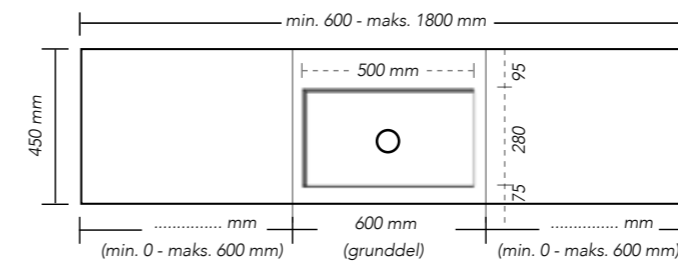

CARGO midten

min. 600 - maks. 1800 mm

Specifikationer:

- Fra 600 til 3000 mm bred
- 450 mm dyb
- Mål på integreret håndvask: 500 x 280 x 110 mm
- Bordpladens tykkelse: 20 mm
- Fås med 0 eller 1 hanehul
- Ved niche bruger vi en mindste tolerance på -3 mm på begge sider af håndvasken

Overflader:

- Blank hvid polystone
- Mat hvid polystone
- Mat hvid onyx / solid surface
- Elfenbenshvid kvarts
- Grå kvarts
- Beton kvarts
- Sort kvarts

Valgfri:

- Bundventilen kan leveres i samme materiale og farve som håndvasken