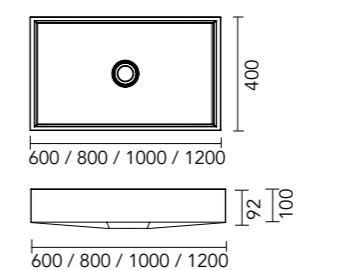

HØJDE:

- ⓐ 12 mm
- Ⓡ Kant standard 100 mm
- Ⓢ Andre størrelser på forespørgsel

DIMENSIONER BORDMONTERET HÅNDVASK

ø400 mm

ø380 mm

500 x 350 mm

500/600/900/1100 x 280 mm

600/800/1000/1200 x 400 mm