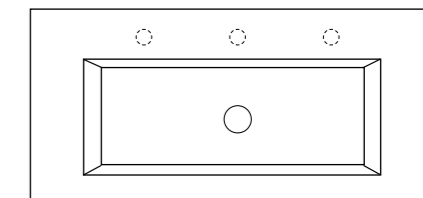

- Ⓣ Kant 200 mm (specifik størrelse på forespørgsel)

DIMENSIONER SPAZIO INTEGREREDE HÅNDVASKE

SPAZIO 500 x 280 mm

SPAZIO 600 x 280 mm

SPAZIO 900 x 280 mm

SPAZIO 1100 x 280 mm

HANEHUL

Spazio håndvaske kan leveres med eller uden hanehul.