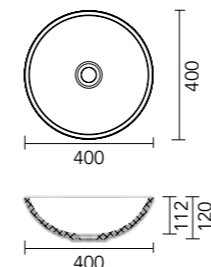

HØJDE:

- ⓐ 12 mm
- Ⓡ Kant standard 100 mm
- Ⓢ Andre størrelser på forespørgsel

DIMENSIONER BORDMONTERET HÅNDVASK

ø400 mm

ø380 mm

500 x 350 mm

500/600/900/1100 x 280 mm

600/800/1000/1200 x 400 mm