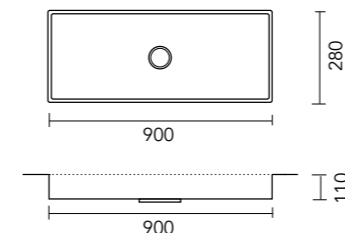

- Ⓣ Kant 200 mm (specifik størrelse på forespørgsel)

DIMENSIONER SPAZIO INTEGREREDE HÅNDVASKE

SPAZIO 500 x 280 mm

SPAZIO 600 x 280 mm

SPAZIO 900 x 280 mm

SPAZIO 1100 x 280 mm

HANEHUL

Spazio håndvaske kan leveres med eller uden hanehul.