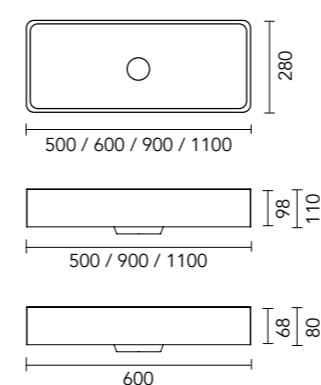

HØJDE:

- ⓐ 12 mm
- Ⓡ Kant standard 100 mm
- Ⓢ Andre størrelser på forespørgsel

DIMENSIONER BORDMONTERET HÅNDVASK

ø400 mm

ø380 mm

500 x 350 mm

500/600/900/1100 x 280 mm

600/800/1000/1200 x 400 mm