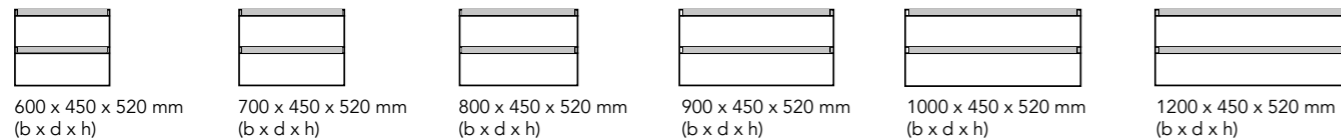

BLISS MØBLER - oversigt

GREBSFRI ALULISTE MED 2 SKUFFER

600 x 450 x 520 mm (b x d x h)   700 x 450 x 520 mm (b x d x h)   800 x 450 x 520 mm (b x d x h)   900 x 450 x 520 mm (b x d x h)   1000 x 450 x 520 mm (b x d x h)   1200 x 450 x 520 mm (b x d x h)