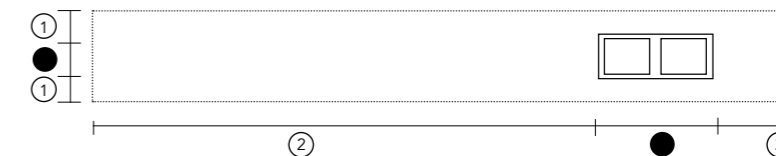

UDSKÆRING TIL DOBBELT STIKKONTAKT

Der kan laves udskæring til dobbelt stikkontakt med kappe i fronten eller siden af pladen. Udfyld position 1 og 2.

- 147 x 76 mm
- ① Afhængig af højden på kanten min. 100 mm
- ② Min. 30 mm