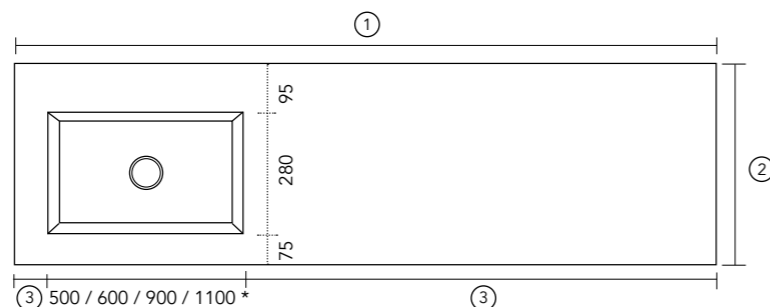

SPAZIO

DIMENSIONER INTEGRERET HÅNDVASK

MODEL A

Integreret håndvask med møbel

MODEL B

Integreret håndvask med høj kant til møbel

MODEL C

Integreret håndvask med høj kant, fritmonteret med beslag

ENKEL INTEGRERET HÅNDVASK:

Valgfri placering, med eller uden hanehul
(500 x 280 x 110 mm) / (600 x 280 x 80 mm)
(900 x 280 x 110 mm) / (1100 x 280 x 110 mm)

- ① Maks. 5000 mm
- ② Ved **A + B**: Maks. 450 mm / Ved **C**: Valgfri
- ③ Min. 50 mm