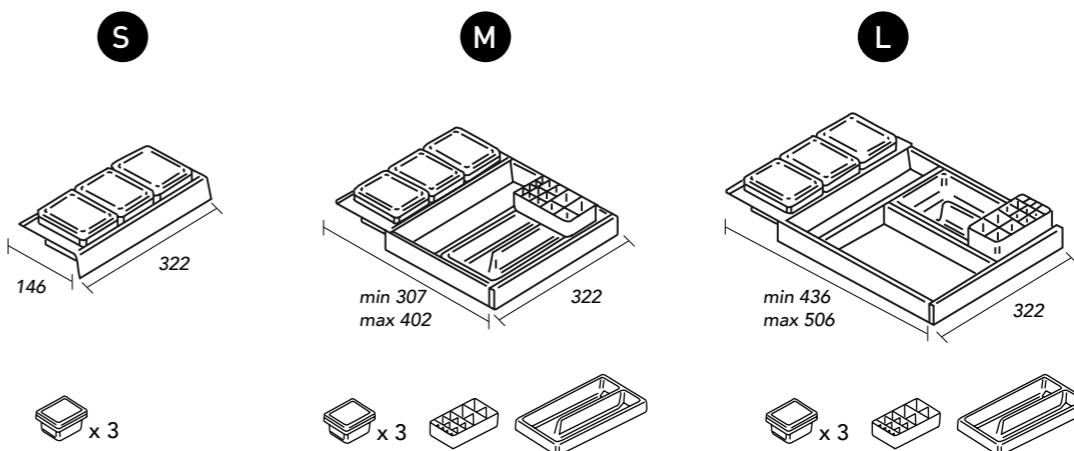

SKUFFEINDDELING

Overskueligt og ryddeligt. Som et tilvalg kan du vælge skuffeindretning til opbevaring af de små genstande og sikre at tingene bliver på sin plads. Standardfarven på indretningen er antracit. Mulighederne afhænger af bredden på møblet. En dobbelt skridsikker måtte til skuffer leveres som standard til hvert sæt.

Skabets bredde: Skuffens bredde:

600 mm	480 mm
700 mm	580 mm
800 mm	680 mm
900 mm	780 mm
1000 mm	880 mm
1200 mm	1080 mm
1400 mm	1380 mm