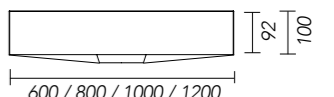

Rektangulær: