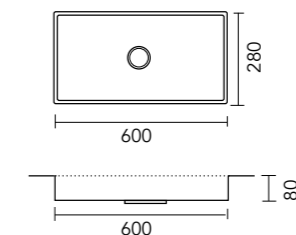

- Ⓣ Kant 200 mm (specifik størrelse på forespørgsel)

DIMENSIONER SPAZIO INTEGREREDE HÅNDVASKE

SPAZIO 500 x 280 mm

SPAZIO 600 x 280 mm

SPAZIO 900 x 280 mm

SPAZIO 1100 x 280 mm

HANEHUL

Spazio håndvaske kan leveres med eller uden hanehul.