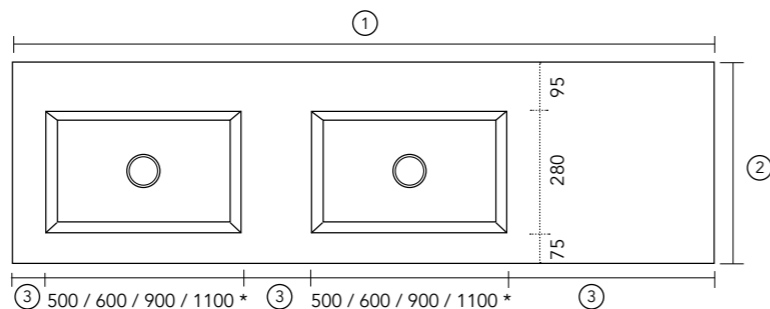

TO INTEGREREDE HÅNDVASKE (ELLER FLERE):

Valgfri placering, med eller uden hanehul
(500 x 280 x 110 mm) / (600 x 280 x 80 mm)
(900 x 280 x 110 mm) / (1100 x 280 x 110 mm)

- ① Maks. 5000 mm
- ② Ved **A + B**: Maks. 450 mm / Ved **C**: Valgfri
- ③ Min. 50 mm