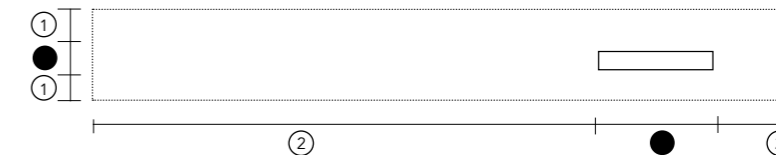

UDSKÆRING TIL PAPIRHOLDER

Der kan laves udskæring til papirholder i fronten eller siden af pladen. Udfyld position 1 og 2.

- 140 x 25 mm
- ① Afhængig af højden på kanten min 150 mm
- ② Min. 30 mm