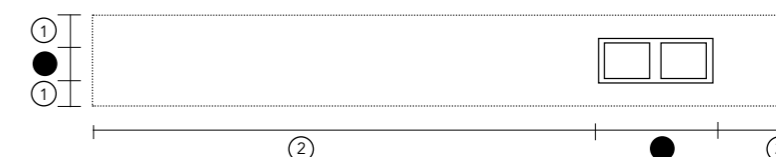

UDSKÆRING TIL DOBBELT STIKKONTAKT

Der kan laves udskæring til dobbelt stikkontakt med kappe i fronten eller siden af pladen. Udfyld position 1 og 2.

- 147 x 76 mm
- ① Afhængig af højden på kanten min. 100 mm
- ② Min. 30 mm