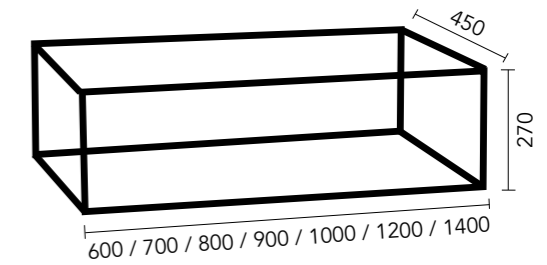

STÅLRAMMER

Stål vinder mere og mere frem på badeværelset. Nu kan du også kombinere Bliss møbler med stålrammer. Ferro er en spændende opgradering til badeværelset. Vi tilbyder en 45 cm dyb, sort pulverlakeret ramme, der kan kombineres med et møbel med en skuffe og de forskellige håndvaske med samme dybde. Du kan også vælge en topplade i lak, træstruktur, Solid surface, polystone eller kvarts i kombination med Bliss Dogma eller Fuori bordmonteret håndvask eller blot en ramme med en topplade og en stålhylde.

Dimensioner FERRO ramme