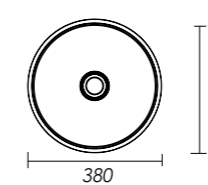

Klik-ventil til Cargo håndvaske

Fast ventil til Cargo håndvaske

DOGMA

DIMENSIONER

DOGMA bordmonteret håndvask
rektangulær og rund

Rund:

Rund:

Rektangulær: