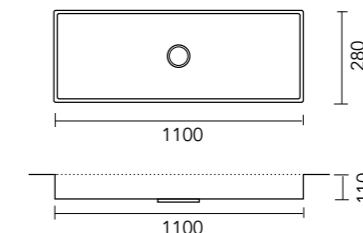

- Ⓣ Kant 200 mm (specifik størrelse på forespørgsel)

DIMENSIONER SPAZIO INTEGREREDE HÅNDVASKE

SPAZIO 500 x 280 mm

SPAZIO 600 x 280 mm

SPAZIO 900 x 280 mm

SPAZIO 1100 x 280 mm

HANEHUL

Spazio håndvaske kan leveres med eller uden hanehul.