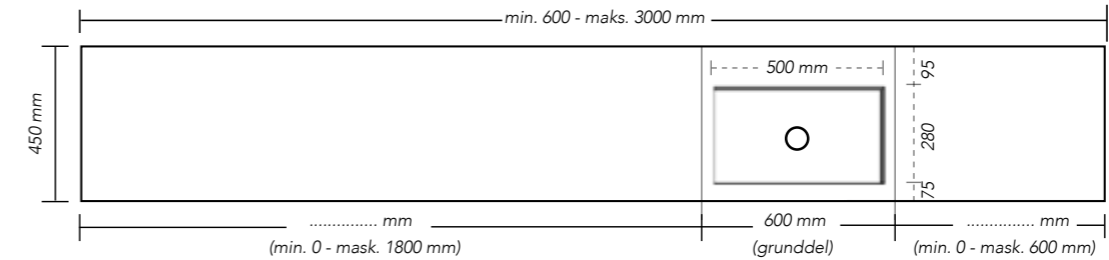

CARGO ENKEL HØJRE

DIMENSIONER

CARGO enkel højre

min. 600 - maks. 3000 mm