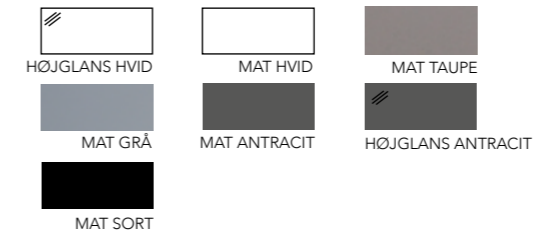

UNIVERSAL GREBSFRI LAKERET

350 x 350 x 1060 mm
(b x d x h)
1 låge - venstre/højre hængslet