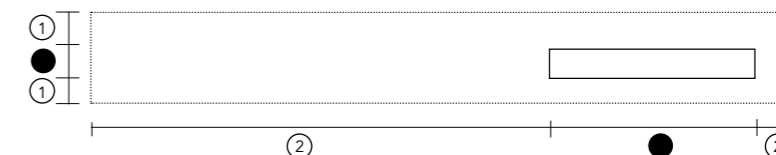

UDSKÆRING TIL HÅNDKLÆDEHOLDER

Der kan laves udskæring til håndklæde i fronten eller siden af pladen. Udfyld position 1 og 2.

- 300 x 35 mm
- ① Afhængig af højden på kanten
- ② Min. 30 mm