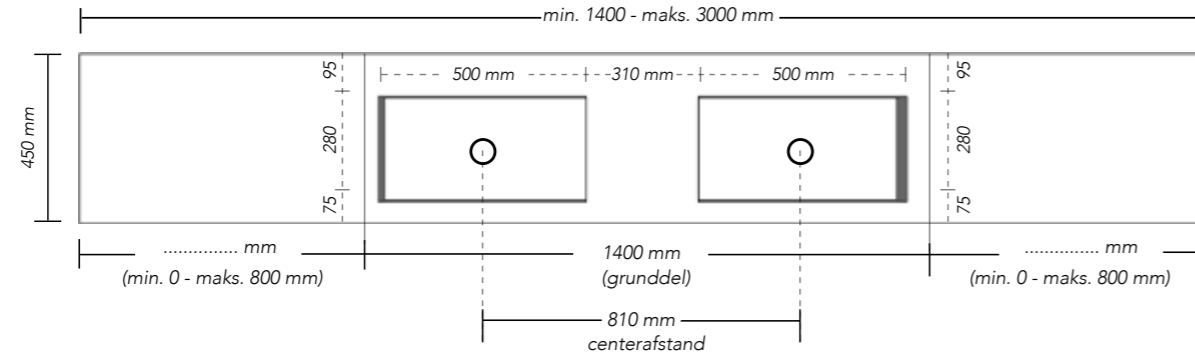

CARGO DOBBELT

DIMENSIONER

CARGO dobbelt
min. 1400 - maks. 3000 mm

Specifikationer:

- Fra 1400 mm til 3000 mm bred
- 450 mm dyb
- Mål på integreret håndvask: 500 x 280 x 110 mm
- Bordpladens tykkelse: 20 mm
- Fås med 0 eller 2 hanehuller
- Ved niche bruger vi en mindste tolerance på -3 mm på begge sider af håndvasken

Overflader:

- Blank hvid polystone
- Mat hvid polystone
- Mat hvid onyx / solid surface
- Elfenbenshvid kvarts
- Grå kvarts
- Beton kvarts
- Sort kvarts

Valgfri:

- Bundventilen kan leveres i samme materiale og farve som håndvasken

DOGMA

DIMENSIONER

DOGMA bordmonteret håndvask
rektangulær og rund

Rund:

Rund:

Rektangulær:

Rektangulær: