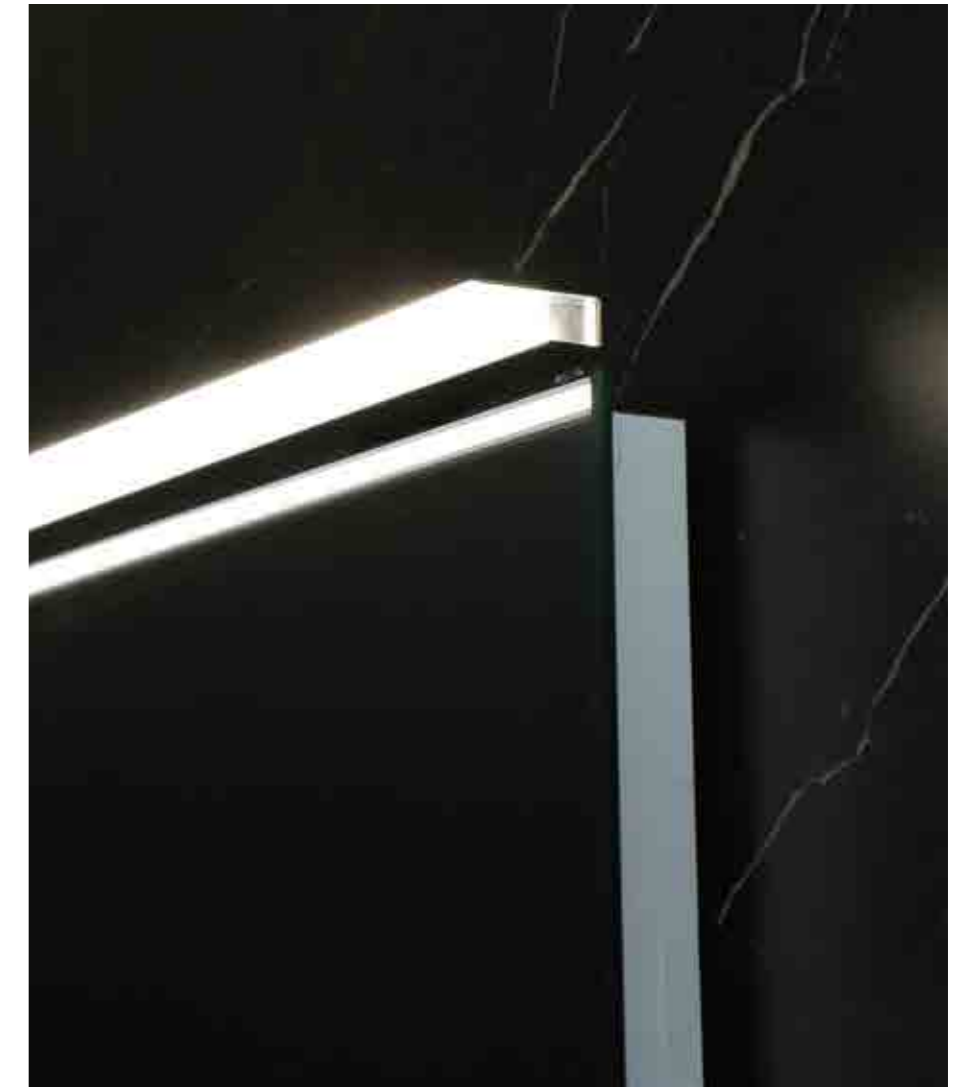

BELYSNING - oversigt

BELYSNING

Et Bliss møbel skal ikke kun være smukt, det skal også være funktionelt og skabe en god atmosfære på badeværelset. Ved at supplere dit spejl eller spejlskab med en belysning, gør du din plads omkring håndvasken komplet. Al LED belysning udføres i 4200 Kelvin neutral farve.

Belysning: LED Line sort (vandret monteret)