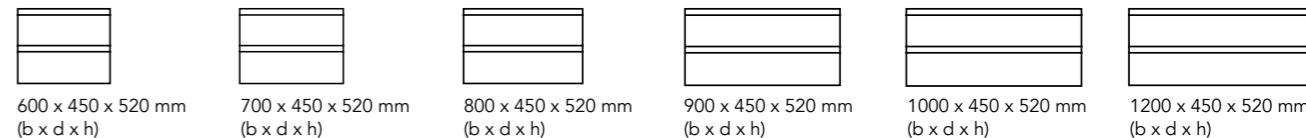

BLISS MØBLER - oversigt

GREBSFRI LAKERET MED 2 SKUFFER

600 x 450 x 520 mm (b x d x h)   700 x 450 x 520 mm (b x d x h)   800 x 450 x 520 mm (b x d x h)   900 x 450 x 520 mm (b x d x h)   1000 x 450 x 520 mm (b x d x h)   1200 x 450 x 520 mm (b x d x h)