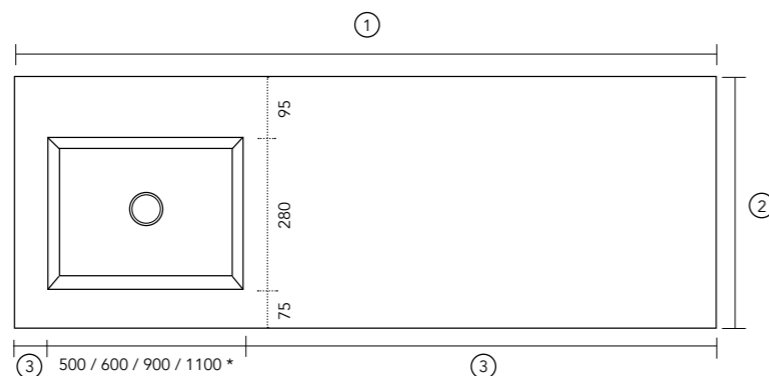

SPAZIO

DIMENSIONER INTEGRERET HÅNDVASK

MODEL A

Integreret håndvask med møbel

MODEL B

Integreret håndvask med høj kant til møbel

MODEL C

Integreret håndvask med høj kant, fritmonteret med beslag

ENKEL INTEGRERET HÅNDVASK:

Valgfri placering, med eller uden hanehul
(500 x 280 x 110 mm) / (600 x 280 x 80 mm)
(900 x 280 x 110 mm) / (1100 x 280 x 110 mm)

- ① Maks. 5000 mm
- ② Ved **A + B**: Maks. 450 mm / Ved **C**: Valgfri
- ③ Min. 50 mm