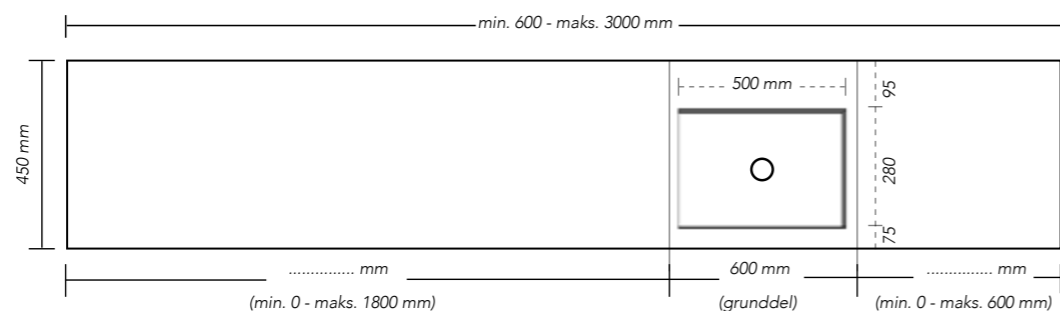

CARGO enkel højre

min. 600 - maks. 3000 mm