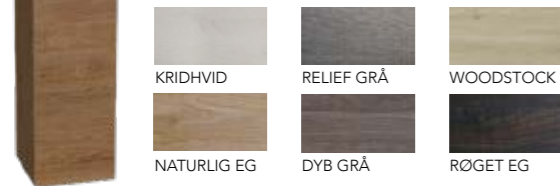

BLISS HØJSKABE - oversigt

UNIVERSAL GREBSFRI ALULISTE

350 x 350 x 1690 mm
(b x d x h)
2 låger - venstre/højre hængslet
4 rum