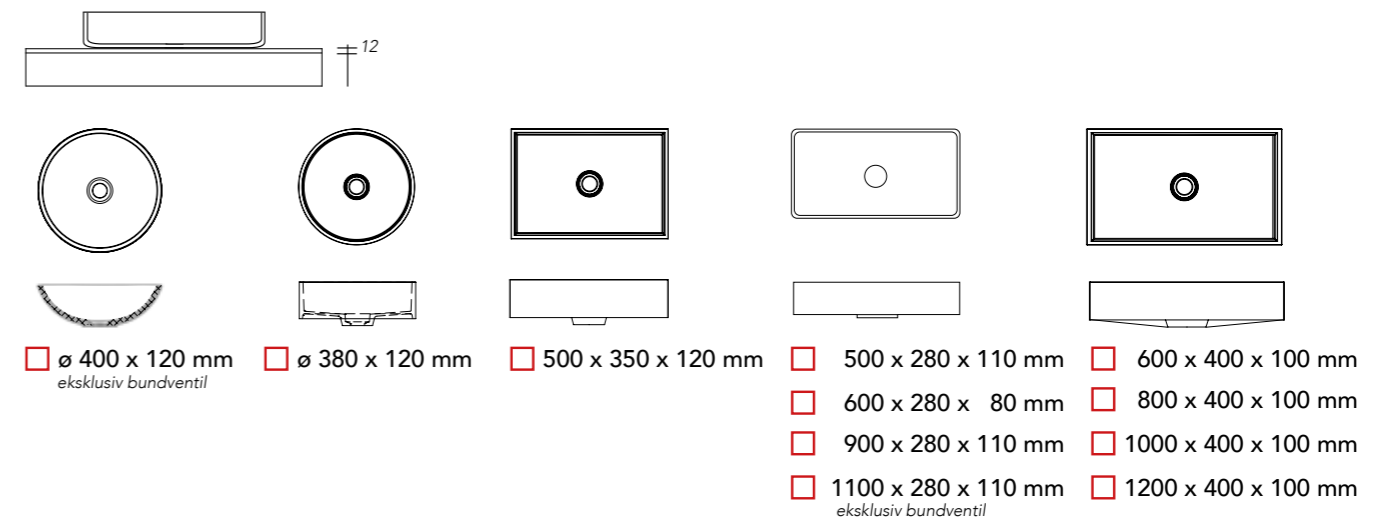

Bordmonteret håndvask FUORI

Hanehul: ☐ Nej   ☐ Ja

Tilvalg / udskæring til:	Antal:
☐ Håndklædeholder (300 x 35 mm)	____
☐ Dobbelt stikkontakt (147 x 76 mm)	____
☐ Papirholder (140 x 25 mm) (minimal kanthøjde 150 mm)	____

(angiv placering på tegningen)

Klik-ventil (solid surface)
☐ Nej
☐ Ja

Du kan også downloade formularen på www.blissbaderumsmebler.dk/dokumenter