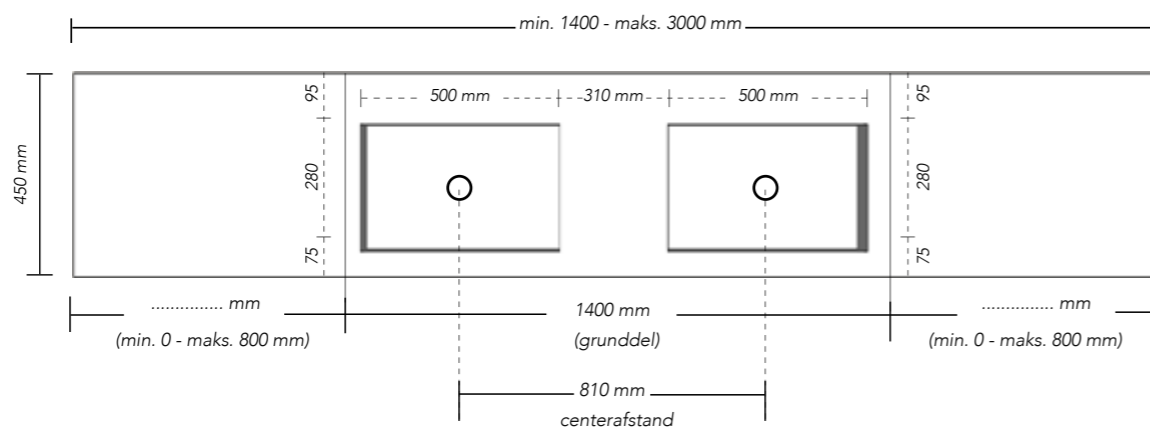

CARGO dobbelt min. 1400 - maks. 3000 mm

Specifikationer:

- Fra 1400 mm til 3000 mm bred
- 450 mm dyb
- Mål på integreret håndvask:
  500 x 280 x 110 mm
- Bordpladens tykkelse: 20 mm
- Fås med 0 eller 2 hanehuller
- Ved niche bruger vi en mindste tolerance på -3 mm på begge sider af håndvasken

Overflader:

- Blank hvid polystone
- Mat hvid polystone
- Mat hvid onyx / solid surface
- Elfenbenshvid kvarts
- Grå kvarts
- Beton kvarts
- Sort kvarts

Valgfri:

- Bundventilen kan leveres i samme materiale og farve som håndvasken

CARGO - dobbelt

dimensioner (b x d x h)

1400 - 1800 x 450 x 20 mm

Overflade	Hanehul	Artikelnummer	Pris ekskl. moms	Pris inkl. moms
Blank hvid polystone	0	3432020	DKK 8.992	DKK 11.240
Blank hvid polystone	2	3432021	DKK 8.992	DKK 11.240
Mat hvid polystone	0	3432070	DKK 8.992	DKK 11.240
Mat hvid polystone	2	3432071	DKK 8.992	DKK 11.240
Mat hvid onyx / solid surface	0	3432300	DKK 11.512	DKK 14.390
Mat hvid onyx / solid surface	2	3432301	DKK 11.512	DKK 14.390
Elfenbenshvid kvarts	0	3432120	DKK 11.512	DKK 14.390
Elfenbenshvid kvarts	2	3432121	DKK 11.512	DKK 14.390
Grå kvarts	0	3432170	DKK 11.512	DKK 14.390
Grå kvarts	2	3432171	DKK 11.512	DKK 14.390
Beton kvarts	0	3432270	DKK 11.512	DKK 14.390
Beton kvarts	2	3432271	DKK 11.512	DKK 14.390
Sort kvarts	0	3432220	DKK 11.512	DKK 14.390
Sort kvarts	2	3432221	DKK 11.512	DKK 14.390

dimensioner (b x d x h)

1801 - 2400 x 450 x 20 mm

Overflade	Hanehul	Artikelnummer	Pris ekskl. moms	Pris inkl. moms
Blank hvid polystone	0	3432030	DKK 9.764	DKK 12.205
Blank hvid polystone	2	3432031	DKK 9.764	DKK 12.205
Mat hvid polystone	0	3432080	DKK 9.764	DKK 12.205
Mat hvid polystone	2	3432081	DKK 9.764	DKK 12.205
Mat hvid onyx / solid surface	0	3432310	DKK 12.564	DKK 15.705
Mat hvid onyx / solid surface	2	3432311	DKK 12.564	DKK 15.705
Elfenbenshvid kvarts	0	3432130	DKK 12.564	DKK 15.705
Elfenbenshvid kvarts	2	3432131	DKK 12.564	DKK 15.705
Grå kvarts	0	3432180	DKK 12.564	DKK 15.705
Grå kvarts	2	3432181	DKK 12.564	DKK 15.705
Beton kvarts	0	3432280	DKK 12.564	DKK 15.705
Beton kvarts	2	3432281	DKK 12.564	DKK 15.705
Sort kvarts	0	3432230	DKK 12.564	DKK 15.705
Sort kvarts	2	3432231	DKK 12.564	DKK 15.705

dimensioner (b x d x h)

2401 - 3000 x 450 x 20 mm

Overflade	Hanehul	Artikelnummer	Pris ekskl. moms	Pris inkl. moms
Blank hvid polystone	0	3432040	DKK 10.700	DKK 13.375
Blank hvid polystone	2	3432031	DKK 10.700	DKK 13.375
Mat hvid polystone	0	3432090	DKK 10.700	DKK 13.375
Mat hvid polystone	2	3432091	DKK 10.700	DKK 13.375
Mat hvid onyx / solid surface	0	3432320	DKK 13.712	DKK 17.140
Mat hvid onyx / solid surface	2	3432321	DKK 13.712	DKK 17.140
Elfenbenshvid kvarts	0	3432140	DKK 13.712	DKK 17.140
Elfenbenshvid kvarts	2	3432141	DKK 13.712	DKK 17.140
Grå kvarts	0	3432190	DKK 13.712	DKK 17.140
Grå kvarts	2	3432191	DKK 13.712	DKK 17.140
Beton kvarts	0	3432290	DKK 13.712	DKK 17.140
Beton kvarts	2	3432291	DKK 13.712	DKK 17.140
Sort kvarts	0	3432240	DKK 13.712	DKK 17.140
Sort kvarts	2	3432241	DKK 13.712	DKK 17.140

BUNDVENTILER