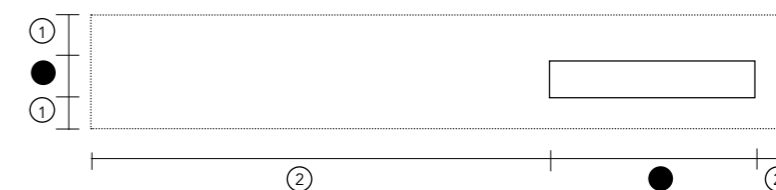

DIMENSIONER - BORDMONTERET HÅNDVASK

MODEL A

Bordmonteret håndvask + bordplade til møbel

MODEL B

Bordmonteret håndvask + bordplade med høj kant til møbel

MODEL C

Bordmonteret håndvask + bordplade med høj kant til vægmontering

ENKEL BORDMONTERET HÅNDVASK:

- ① Maks. 5000 mm
- ② Ved **A + B**: Maks. 450 mm / Ved **C**: Valgfri
- ③ Angiv placering af udskæring til bordmonteret håndvask, når du bestiller

TO BORDMONTEREDE HÅNDVASKE (ELLER FLERE):

- ① Maks. 5000 mm
- ② Ved **A + B**: Maks. 450 mm / Ved **C**: Valgfri
- ③ Angiv placering af udskæring til bordmonterede håndvaske, når du bestiller

HØJDE:

- ⓐ 12 mm
- Ⓡ Kant standard 100 mm
- Ⓢ Andre størrelser på forespørgsel

DIMENSIONER BORDMONTERET HÅNDVASK

ø400 mm

ø380 mm

500 x 350 mm

500/600/900/1100 x 280 mm

600/800/1000/1200 x 400 mm

HANEHUL

Fuori håndvaske kan leveres med eller uden hanehul.

BESLAG TIL MODEL C

De fritmonterede Fuori håndvaske er inklusiv beslag.

PRISER
BLISS E'VVA

UDSKÆRING TIL HÅNDKLÆDEHOLDER

Der kan laves udskæring til håndklæde i fronten eller siden af pladen. Udfyld position 1 og 2.

- 300 x 35 mm
- ① Afhængig af højden på kanten
- ② Min. 30 mm

UDSKÆRING TIL DOBBELT STIKKONTAKT

Der kan laves udskæring til dobbelt stikkontakt med kappe i fronten eller siden af pladen. Udfyld position 1 og 2.

- 147 x 76 mm
- ① Afhængig af højden på kanten min. 100 mm
- ② Min. 30 mm

UDSKÆRING TIL PAPIRHOLDER

Der kan laves udskæring til papirholder i fronten eller siden af pladen. Udfyld position 1 og 2.

- 140 x 25 mm
- ① Afhængig af højden på kanten min 150 mm
- ② Min. 30 mm