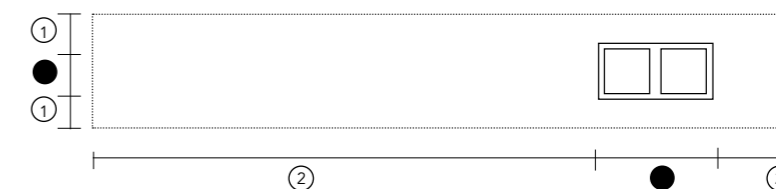

UDSKÆRING TIL DOBBELT STIKKONTAKT

Der kan laves udskæring til dobbelt stikkontakt med kappe i fronten eller siden af pladen. Udfyld position 1 og 2.

- 147 x 76 mm
- ① Afhængig af højden på kanten min. 100 mm
- ② Min. 30 mm