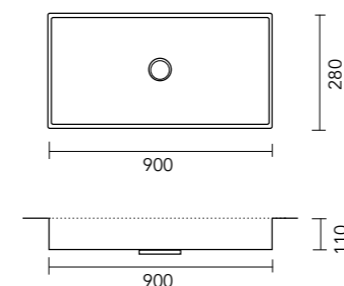

DIMENSIONER SPAZIO INTEGREREDE HÅNDVASKE

SPAZIO 500 x 280 mm

SPAZIO 600 x 280 mm

SPAZIO 900 x 280 mm

SPAZIO 1100 x 280 mm

HANEHUL

Spazio håndvaske kan leveres med eller uden hanehul.

BESLAG TIL MODEL C