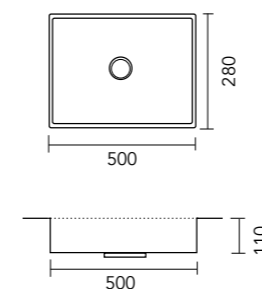

- ① Maks. 5000 mm
- ② Ved **A + B**: Maks. 450 mm / Ved **C**: Valgfri
- ③ Min. 50 mm

* Afhængig af den integrerede håndvask

HØJDE:

- ⓐ 12 mm
- ⓑ Spazio på møbel: Kant standard 100 mm
- ⓒ Spazio fritmonteret:
Med Spazio 500 = Kant 130 mm
Med Spazio 600 = Kant 110 mm
Med Spazio 900 = Kant 130 mm
Med Spazio 1100 = Kant 130 mm
- ⓓ Kant 200 mm (specifik størrelse på forespørgsel)

DIMENSIONER SPAZIO INTEGREREDE HÅNDVASKE

SPAZIO 500 x 280 mm

SPAZIO 600 x 280 mm

SPAZIO 900 x 280 mm

SPAZIO 1100 x 280 mm

HANEHUL

Spazio håndvaske kan leveres med eller uden hanehul.

BESLAG TIL MODEL C