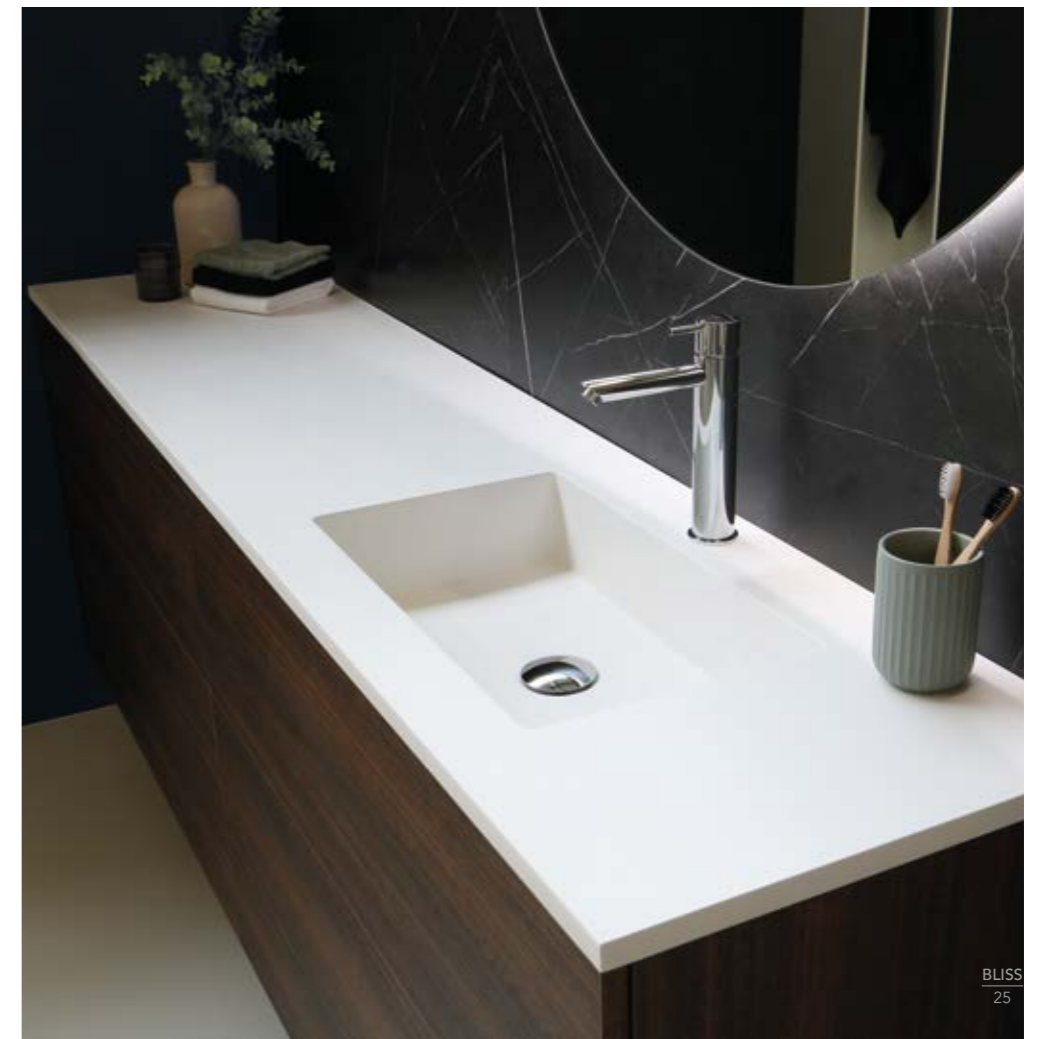

De grebsfri push-open møbler er udstyret med de mest innovative push-open skuffesystemer. Med et let tryk eller skub kan skuffen åbnes og lukkes ubesværet blødt og lydløst.

Som tilbehør til dit møbel kan du tilkøbe en indretning som sikrer at de mindre genstande bliver på sin plads så det er let at indrette og at finde det som du skal bruge. Skuffeindretningen er udført i antracit. Dine valgmuligheder afhænger af bredden på møblet. Der medfølger som standard til hver indretning en dobbelt skridsikker måtte til begge skuffer.

Se side 158 for detaljerede oplysninger.

BLISS // Møbel: Push-open, sort eg // **Skuffesystem:** Blum Legrabox

CARGO // Integreret håndvask: Cargo 2000 x 450 x 20 mm, polystone mat hvid, enkelt håndvask // **Møbel:** Grebsfri lakeret, to stk 1000 x 450 x 520 mm, mat sort // **Spejl:** Rektangulær på aluramme, 1000 x 800 mm // **Belysning:** Led Balk 1000 mm

CARGO // Integreret håndvask: Cargo 2000 x 450 x 20 mm, polystone mat hvid, enkelt håndvask // **Møbel:** Push-open, to stk 1000 x 450 x 650 mm, kobber eg // **Spejl:** Rundt Ø 1000 mm, LED indirekte belysning