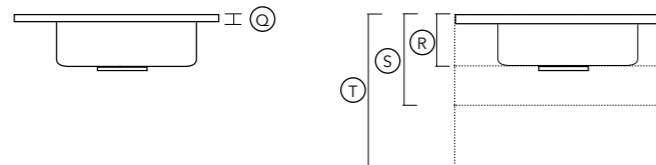

HØJDE:

- ⓐ 12 mm
- ⓑ Spazio på møbel: Kant standard 100 mm
- ⓒ Spazio fritmonteret:
  Med Spazio 500 = Kant 130 mm
  Med Spazio 600 = Kant 110 mm
  Med Spazio 900 = Kant 130 mm
  Med Spazio 1100 = Kant 130 mm
- ⓓ Kant 200 mm (specifik størrelse på forespørgsel)