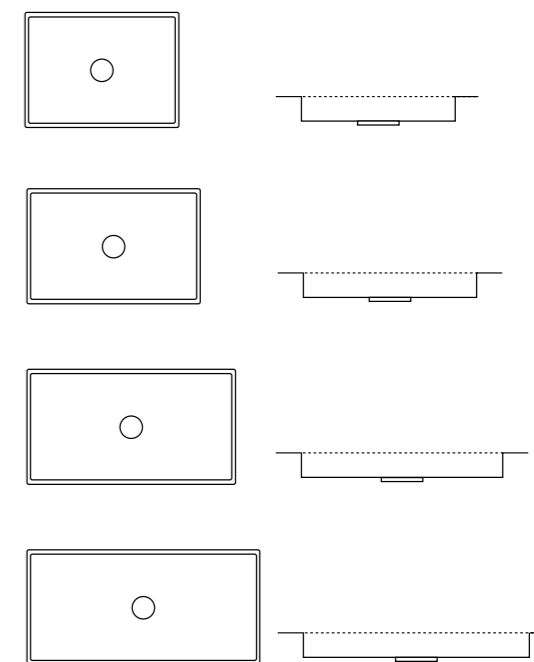

Designfrihed op til 5 meter!

Med den nyeste Bliss E'viva kan du indrette badeværelset helt efter dit eget ønske og størrelse. Vaskene er produceret i det supertætte og holdbare materiale solid surface. Elementerne kan laves op til 5 meter. I kombination med de forskellige størrelser og overflader på møblerne, får du fuld frihed til at indrette dit badeværelse, helt efter dine egne ønsker. Som supplement kan du tilvælge spejl, spejlskab eller et matchende højskab.

Bliss E'viva

SPAZIO

integrede håndvaske

SPAZIO

Med Spazio skaber du din helt egen håndvask. Du kan vælge mellem 4 størrelser integrerede håndvaske: Spazio 500 er den mindste og måler 500 x 280 mm, indvendig højde 110 mm - det samme er gældende for Spazio 900 og 1100 mm. Spazio 600 har en lidt mindre indvendig højde nemlig 80 mm. Når du har valgt den ønskede størrelse håndvask, bestemmer du længden på din bordplade samt om den skal hænge frit eller monteres på et møbel.

Vi sikrer at de integrerede håndvaske passer perfekt i møblerne. Udvalget af møbler er stort, så vi er sikker på, at du kan finde et der passer til dit badeværelse.

SPAZIO integrerede håndvaske 500/600/900/1100 x 280 mm