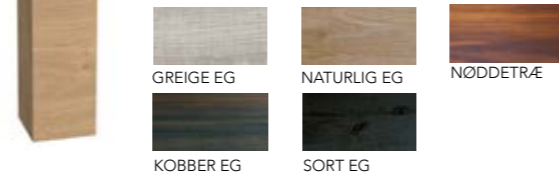

UNIVERSAL GREBSFRI TRÆLISTE

350 x 350 x 1690 mm
(b x d x h)
2 låger - venstre/højre hængslet
6 rum