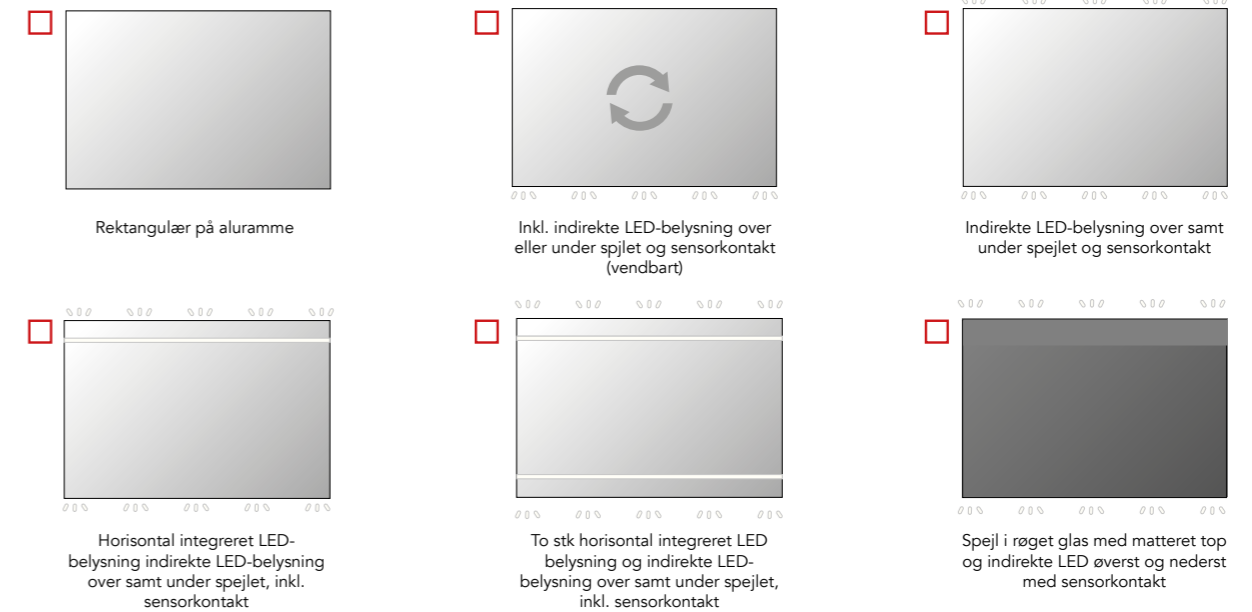

ORDREFORMULAR BLISS E'VIVA - LIBERTA

Firma: ..... Dato: .....

Kontaktperson: ..... Kundens underskrift .....

Telefonnummer: .....

Dit ordrenummer .....

Ønsket leveringstid: .....

☐ LIBERTA hylde til niche

1. ☐ 350 x 350 x 6 mm   ☐ 350 x 350 x 12 mm
   ☐ 400 x 400 x 6 mm   ☐ 400 x 400 x 12 mm

☐ LIBERTA hylde til over toilet eller i vindueskarm

1. ☐ 650 x 120 x 6 mm
   ☐ 650 x 120 x 12 mm

☐ LIBERTA vægplade

1. ☐ 600 x 250 x 6 mm   ☐ 1200 x 250 x 6 mm
   ☐ 700 x 250 x 6 mm   ☐ 1400 x 250 x 6 mm
   ☐ 800 x 250 x 6 mm   ☐ 1600 x 250 x 6 mm
   ☐ 900 x 250 x 6 mm   ☐ 1800 x 250 x 6 mm
   ☐ 1000 x 250 x 6 mm   ☐ 2000 x 250 x 6 mm

Tykkelse: ☐ 6 mm   ☐ 12 mm

Tilvalg / udkæring til:	Antal:
☐ Håndklædeholder (300 x 35 mm)	____
☐ Dobbelt stikkontakt (147 x 76 mm)	____
☐ Papirholder (140 x 25 mm) (minimal kanthøjde 150 mm)	____

(angiv placering på tegningen)

Du kan også downloade formularen på www.blissbaderumsmebler.dk/dokumenter

ORDREFORMULAR BLISS VARIABLE SPEJLE

Firma: ..... Dato: .....

Kontaktperson: ..... Kundens underskrift .....

Telefonnummer: .....

Dit ordrenummer .....

Ønsket leveringstid: .....

Spejl i niche: ☐ Nej   ☐ Ja, hold 10 mm plads fri på begge sider

Spejl i hjørne: ☐ Nej   ☐ Ja, hold 10 mm plads fri på begge sider

Spejl:

Dimensioner:

Bredde A = ... mm (min. 200 - maks. 3000 mm)

Højde B = ☐ 600   ☐ 800   ☐ ..... mm (maks. 900 mm)

Valg af belysning:

1. ☐ 4200 K (neutral belysning)
   ☐ 3000 K (varm belysning)

Du kan også downloade formularen på www.blissbaderumsmebler.dk/dokumenter