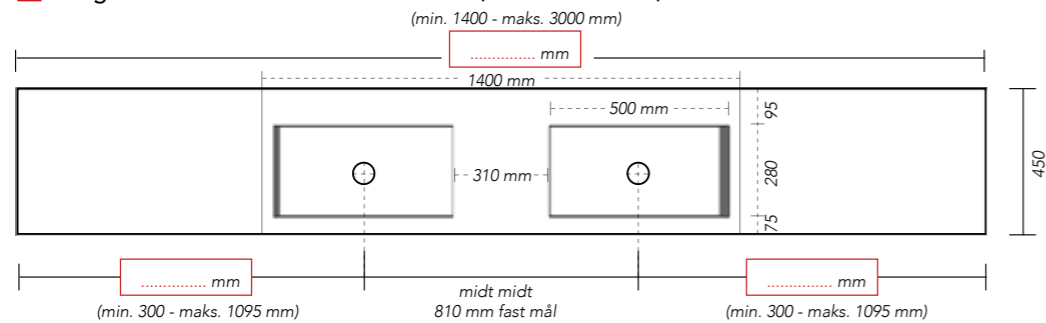

☐ Integreret håndvask CARGO - dobbelt (maks. 3000 mm)