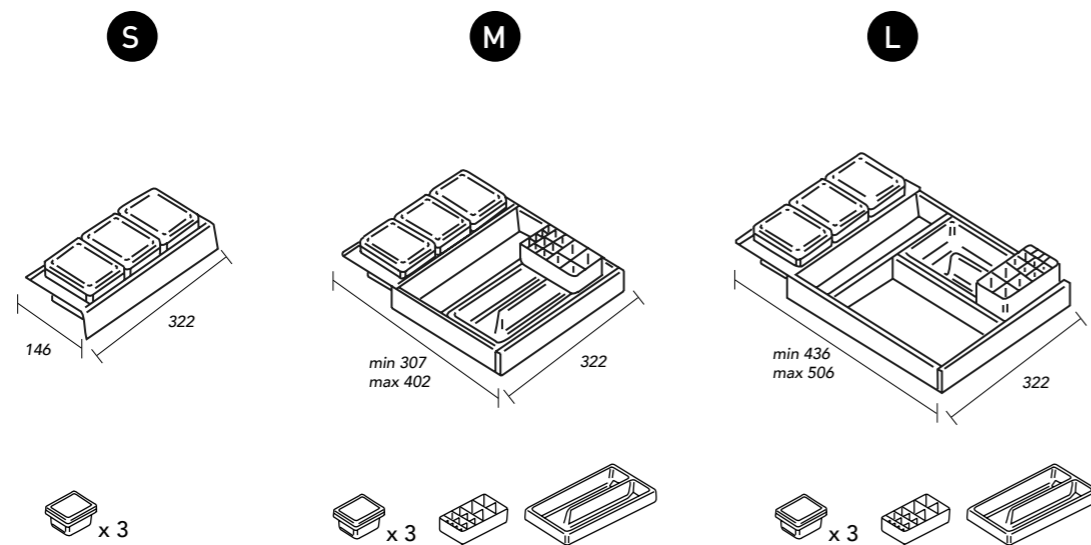

Skabets bredde: Skuffens bredde:

600 mm	480 mm
700 mm	580 mm
800 mm	680 mm
900 mm	780 mm
1000 mm	880 mm
1200 mm	1080 mm
1400 mm	1380 mm

SKUFFEINDELING

Model	Dimensioner i mm (b x d x h)	Overflade	Artikelnummer	Pris ekskl. moms	Pris inkl. moms
	146 x 322 mm	Antracit	1910201	DKK 524	DKK 655
S sæt S					
	307 - 402 x 322 mm	Antracit	1910202	DKK 872	DKK 1.090
M sæt M					
	436 - 506 x 322 mm	Antracit	1910203	DKK 1.120	DKK 1.400
L sæt L					