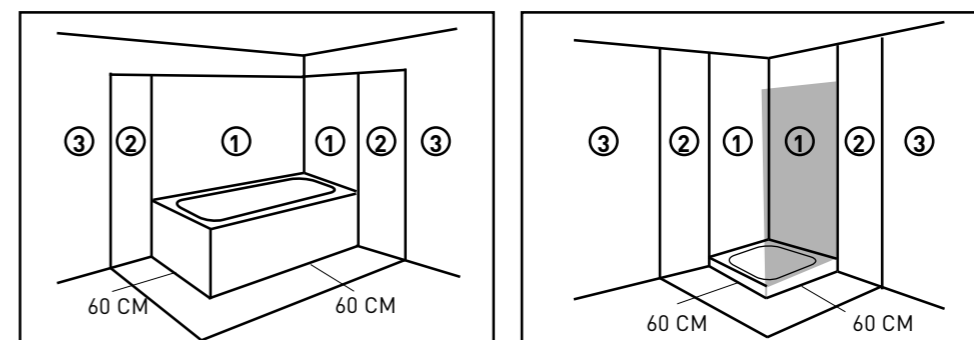

Zoner:

Baderumsmøbler skal placeres i zone 3, zone 2 udgør 60 cm fri plads og altid en skillevæg ved bruser eller badekar med bruser. Placer aldrig et højskab klods op af et baderumsmøbel eller en vask, men efterlad minimum 5 cm luft mellem dem for at holde møblerne rene og tørre.