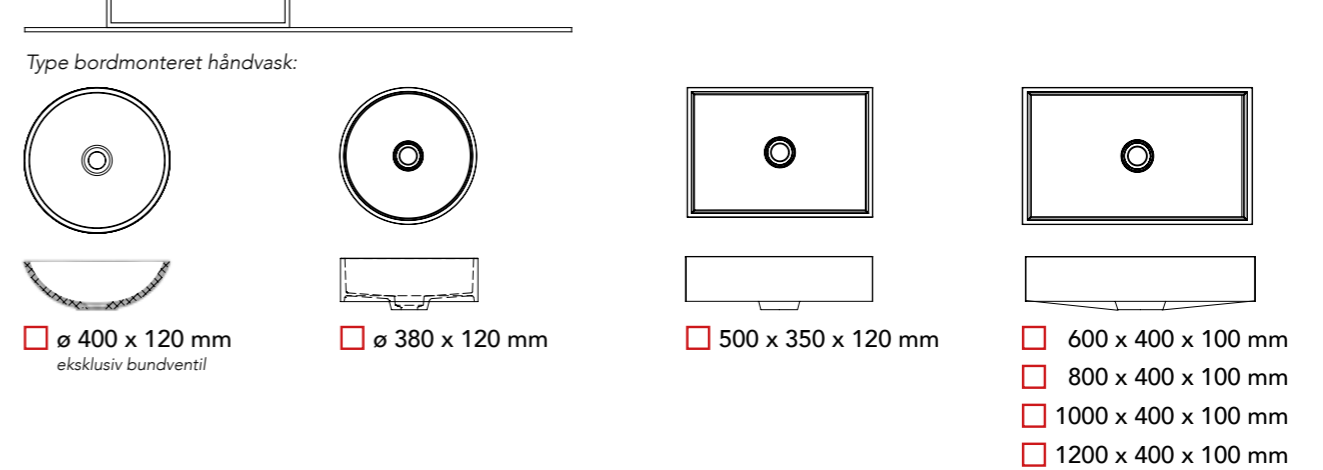

Møbel fritmonteret Møbel i niche Møbel i hjørne

Bordmonteret håndvask DOGMA 1 stk.
 2 stk.

DOGMA bordplade - med en udskæring

DOGMA bordplade - med to udskæringer

DOGMA bordplade - uden udskæring

* mindre end 450 mm på forespørgsel