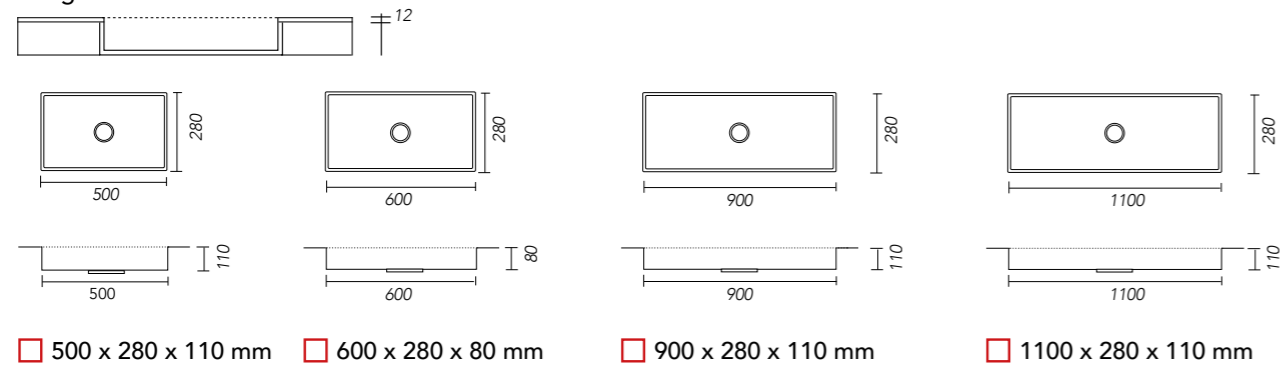

Møbel fritmonteret Møbel i niche Møbel i hjørne

Placering af håndvask: MODEL A Bordplade til møbel MODEL B Bordplade med høj kant til møbel MODEL C Bordplade fritmonteret

Integreret håndvask SPAZIO

Hanehul: Nej Ja