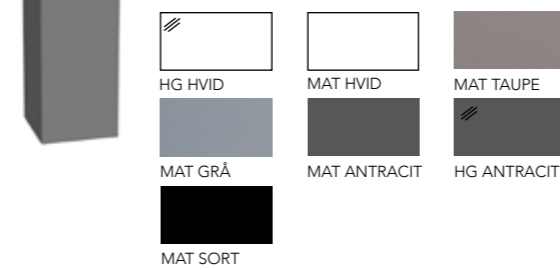

UNIVERSAL GREBSFRI LAKERET

350 x 350 x 1060 mm
(b x d x h)
1 låge - venstre/højre hængslet