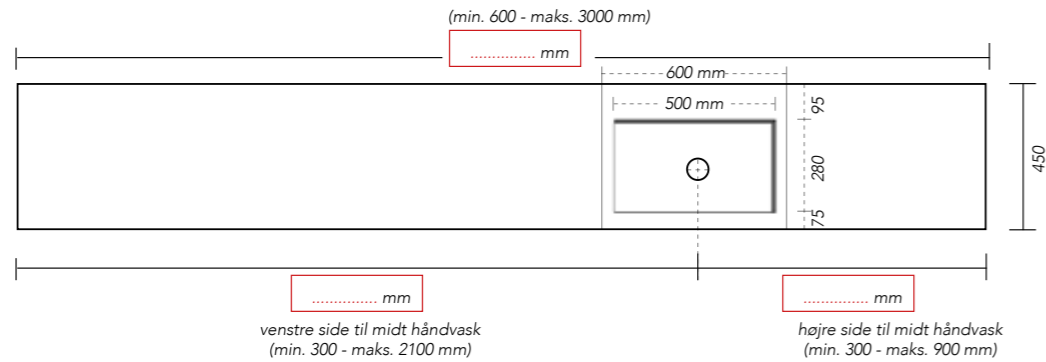

ORDREFORMULARBLISS ELEMENTS - CARGO

Firma: ..... Dato: .....
Kontaktperson: ..... Kundens underskrift .....
Telefonnummer: .....
Dit ordrenummer .....
Ønsket leveringsuge: .....

☐ Møbel fritmonteret ☐ Møbel i niche ☐ Møbel i hjørne

☐ Integreret håndvask CARGO - enkel højre (maks. 3000 mm)
- enkel midten (maks. 1800 mm)