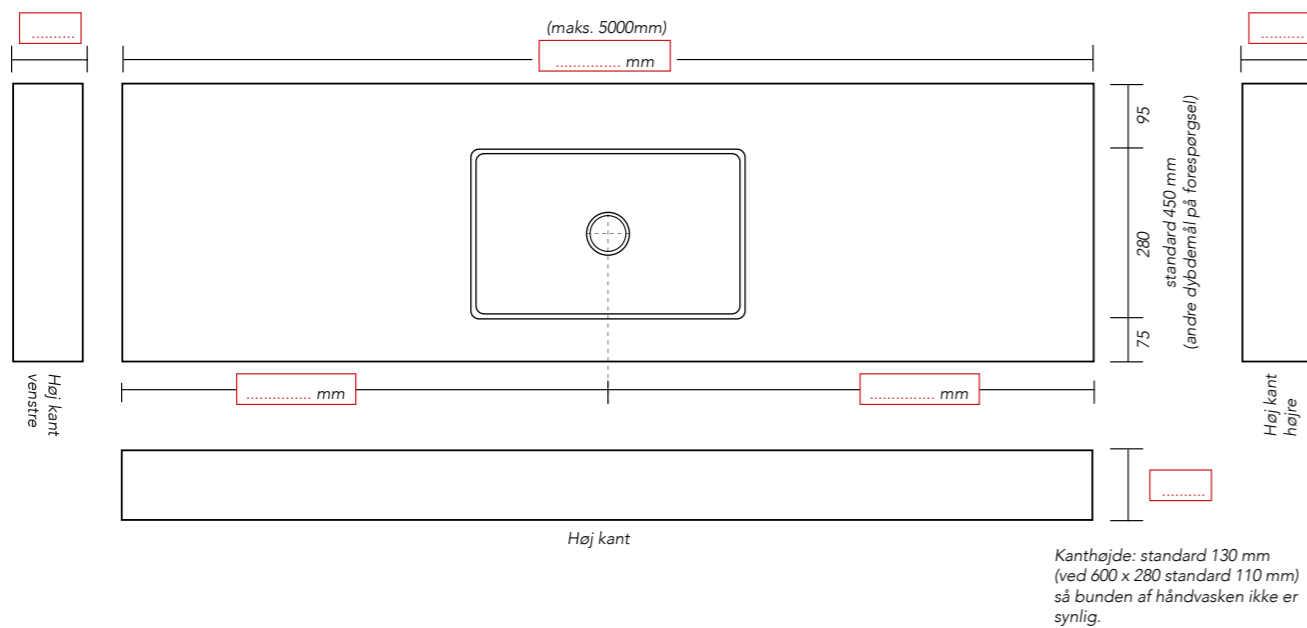

ORDREFORMULAR BLISS E'VIVA - SPAZIO ENKEL

Firma: ..... Dato: .....
Kontaktperson: ..... Kundens underskrift .....
Telefonnummer: .....
Dit ordrenummer .....
Ønsket leveringsuge: .....

☐ Møbel fritmonteret   ☐ Møbel i niche   ☐ Møbel i hjørne

Placering af håndvask: ☐ MODEL A Bordplade til møbel   ☐ MODEL B Bordplade med høj kant til møbel   ☐ MODEL C Bordplade fritmonteret

Integreret håndvask SPAZIO

Hanehul: ☐ Nej   ☐ Ja

Tilvalg / udskæring til:	Antal:
☐ Håndklædeholder (300 x 35 mm)	____
☐ Dobbelt stikkontakt (147 x 76 mm)	____
☐ Papirholder (140 x 25 mm) (minimal kanthøjde 150 mm)	____

(angiv placering på tegningen)

Klik-ventil (solid surface)

☐ Nej
☐ Ja

Du kan også downloade formularen på www.blissbaderumsmebler.dk/dokumenter.

ORDREFORMULAR BLISS E'VIVA - SPAZIO DOBBELT

Firma: ..... Dato: .....
Kontaktperson: ..... Kundens underskrift .....
Telefonnummer: .....
Dit ordrenummer .....
Ønsket leveringsuge: .....

☐ Møbel fritmonteret   ☐ Møbel i niche   ☐ Møbel i hjørne

Placering af håndvask: ☐ MODEL A Bordplade til møbel   ☐ MODEL B Bordplade med høj kant til møbel   ☐ MODEL C Bordplade fritmonteret