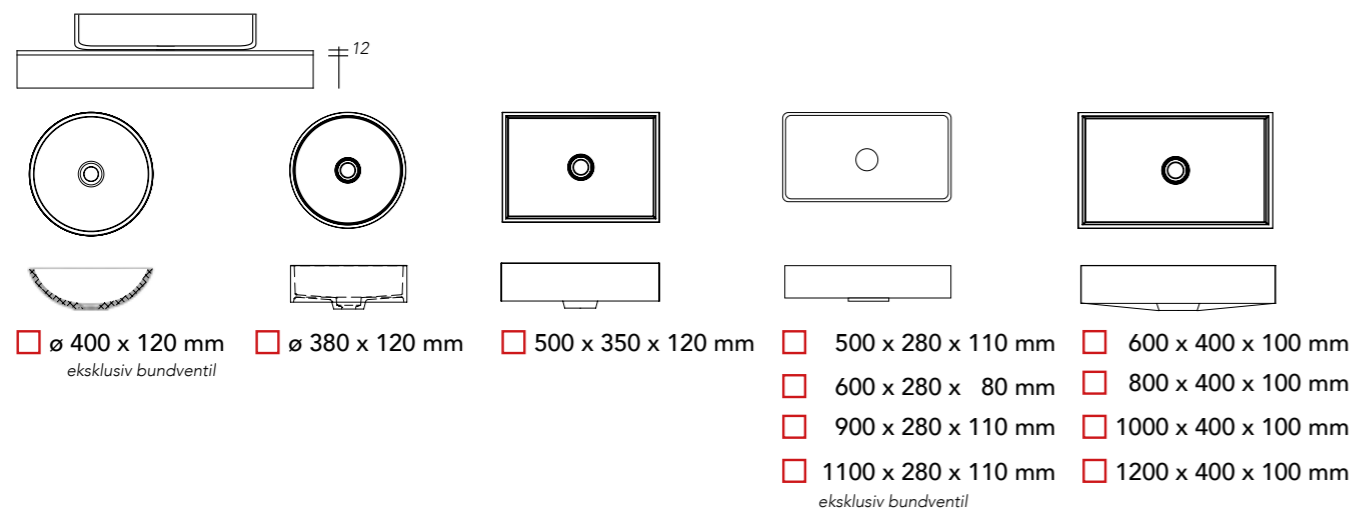

ORDREFORMULAR BLISS E'VIVA - FUORI UDEN / ENKEL

Firma: ..... Dato: .....

Kontaktperson: ..... Kundens underskrift .....

Telefonnummer: .....

Dit ordrenummer .....

Ønsket leveringsuge: .....

☐ Møbel fritmonteret   ☐ Møbel i niche   ☐ Møbel i hjørne

Placering af håndvask: ☐ MODEL A Bordplade til møbel   ☐ MODEL B Bordplade med høj kant til møbel   ☐ MODEL C Bordplade fritmonteret

Bordmonteret håndvask FUORI

1. ☐ Med udskæring til bordmonteret håndvask
   ☐ Uden udskæring til bordmonteret håndvask

Hanehul: ☐ Nej   ☐ Ja

Tilvalg / udskæring til:	Antal:
☐ Håndklædeholder (300 x 35 mm)	____
☐ Dobbelt stikkontakt (147 x 76 mm)	____
☐ Papirholder (140 x 25 mm) (minimal kanthøjde 150 mm)	____

(angiv placering på tegningen)

Klik-ventil (solid surface)
☐ Nej
☐ Ja

Du kan også downloade formularen på www.blissbaderumsmebler.dk/dokumenter

ORDREFORMULAR BLISS E'VIVA - FUORI DOBBELT

Firma: ..... Dato: .....

Kontaktperson: ..... Kundens underskrift .....

Telefonnummer: .....

Dit ordrenummer .....

Ønsket leveringsuge: .....

☐ Møbel fritmonteret   ☐ Møbel i niche   ☐ Møbel i hjørne

Placering af håndvask: ☐ MODEL A Bordplade til møbel   ☐ MODEL B Bordplade med høj kant til møbel   ☐ MODEL C Bordplade fritmonteret