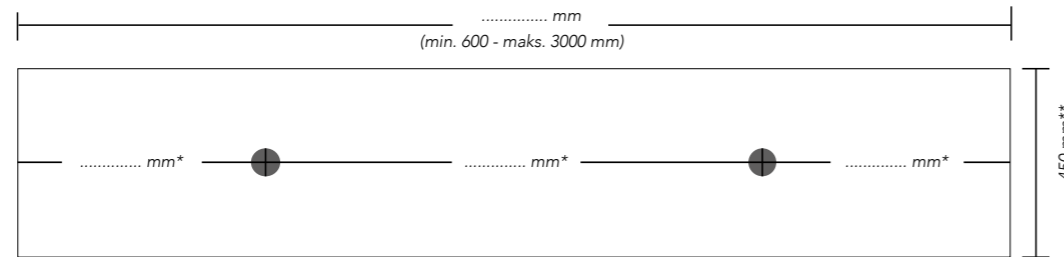

DOGMA bordplade
med udskæring til DOGMA bordmonteret håndvask