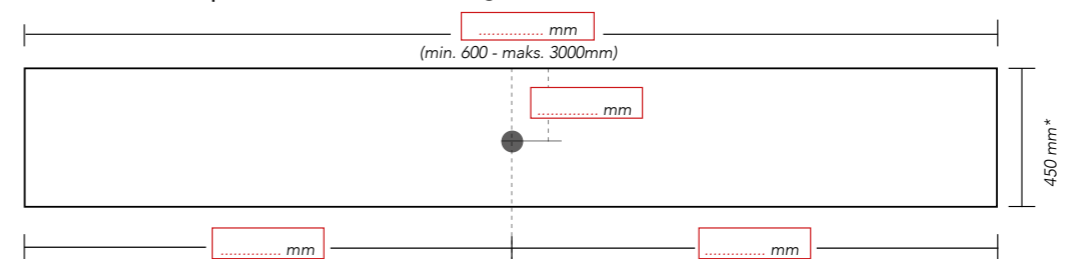

Møbel fritmonteret Møbel i niche Møbel i hjørne

Bordmonteret håndvask DOGMA 1 stk.
 2 stk.

DOGMA bordplade - med en udskæring

DOGMA bordplade - med to udskæringer

DOGMA bordplade - uden udskæring

* mindre end 450 mm på forespørgsel