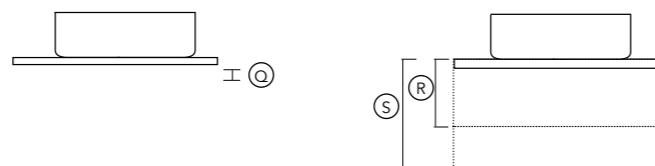

HØJDE:

- ⓐ 12 mm
- Ⓡ Kant standard 100 mm
- Ⓢ Andre størrelser på forespørgsel

DIMENSIONER BORDMONTERET HÅNDVASK

ø400 mm

ø380 mm

500 x 350 mm

500/600/900/1100 x 280 mm

600/800/1000/1200 x 400 mm