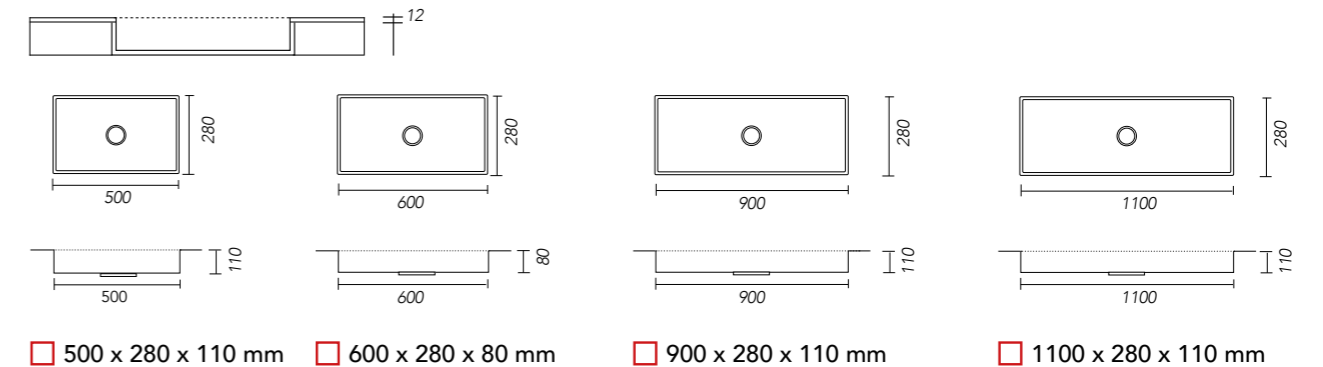

Møbel fritmonteret Møbel i niche Møbel i hjørne

Placering af håndvask: MODEL A Bordplade til møbel MODEL B Bordplade med høj kant til møbel MODEL C Bordplade fritmonteret

Integreret håndvask SPAZIO

Hanehul: Nej Ja