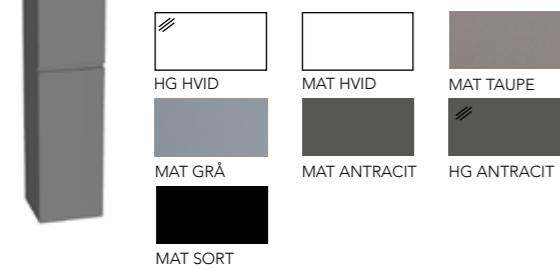

UNIVERSAL GREBSFRI LAKERET

350 x 350 x 1700 mm
(b x d x h)
2 låger - venstre/højre hængslet
6 rum