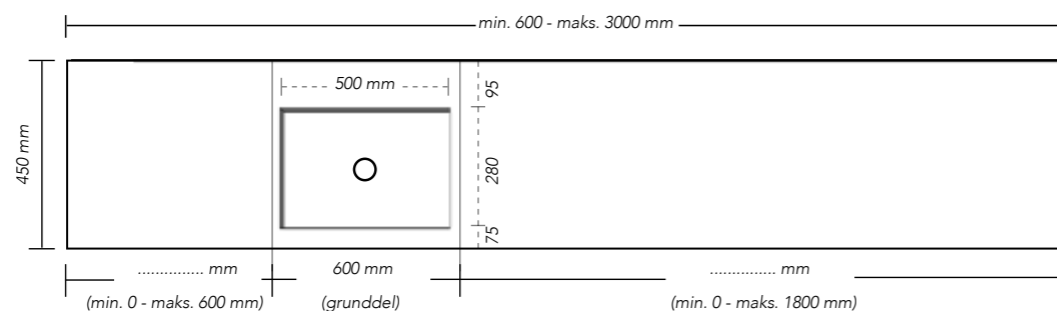

CARGO enkel venstre
min. 600 - maks. 3000
mm