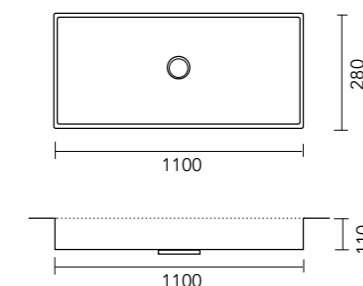

DIMENSIONER SPAZIO INTEGREREDE HÅNDVASKE

SPAZIO 500 x 280 mm

SPAZIO 600 x 280 mm

SPAZIO 900 x 280 mm

SPAZIO 1100 x 280 mm

HANEHUL

Spazio håndvaske kan leveres med eller uden hanehul.

BESLAG TIL MODEL C