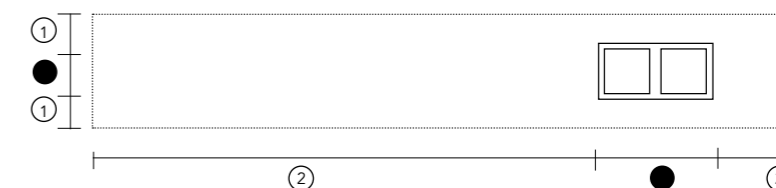

UDSKÆRING TIL DOBBELT STIKKONTAKT

Der kan laves udskæring til dobbelt stikkontakt med kappe i fronten eller siden af pladen. Udfyld position 1 og 2.

- 147 x 76 mm
- ① Afhængig af højden på kanten min. 100 mm
- ② Min. 30 mm