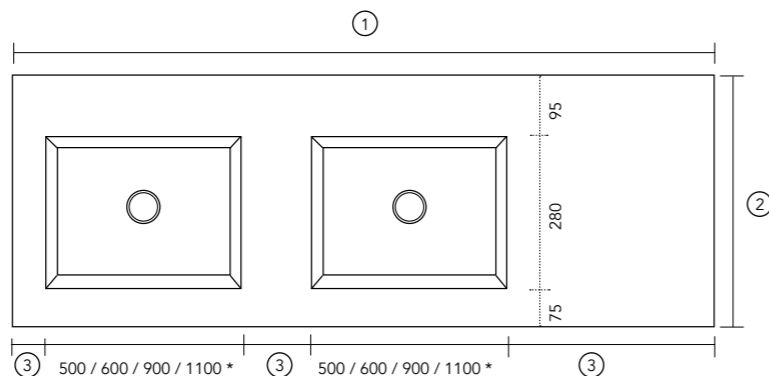

TO INTEGREREDE HÅNDVASKE (ELLER FLERE):

Valgfri placering, med eller uden hanehul
(500 x 280 x 110 mm) / (600 x 280 x 80 mm)
(900 x 280 x 110 mm) / (1100 x 280 x 110 mm)

- ① Maks. 5000 mm
- ② Ved **A + B**: Maks. 450 mm / Ved **C**: Valgfri
- ③ Min. 50 mm