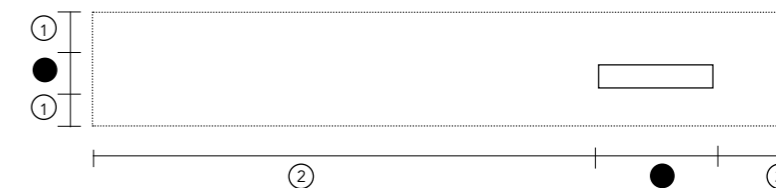

UDSKÆRING TIL PAPIRHOLDER

Der kan laves udskæring til papirholder i fronten eller siden af pladen. Udfyld position 1 og 2.

- 140 x 25 mm
- ① Afhængig af højden på kanten min 150 mm
- ② Min. 30 mm