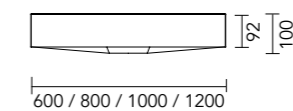

HØJDE:

- ⓐ 12 mm
- Ⓡ Kant standard 100 mm
- Ⓢ Andre størrelser på forespørgsel

DIMENSIONER BORDMONTERET HÅNDVASK

ø400 mm

ø380 mm

500 x 350 mm

500/600/900/1100 x 280 mm

600/800/1000/1200 x 400 mm