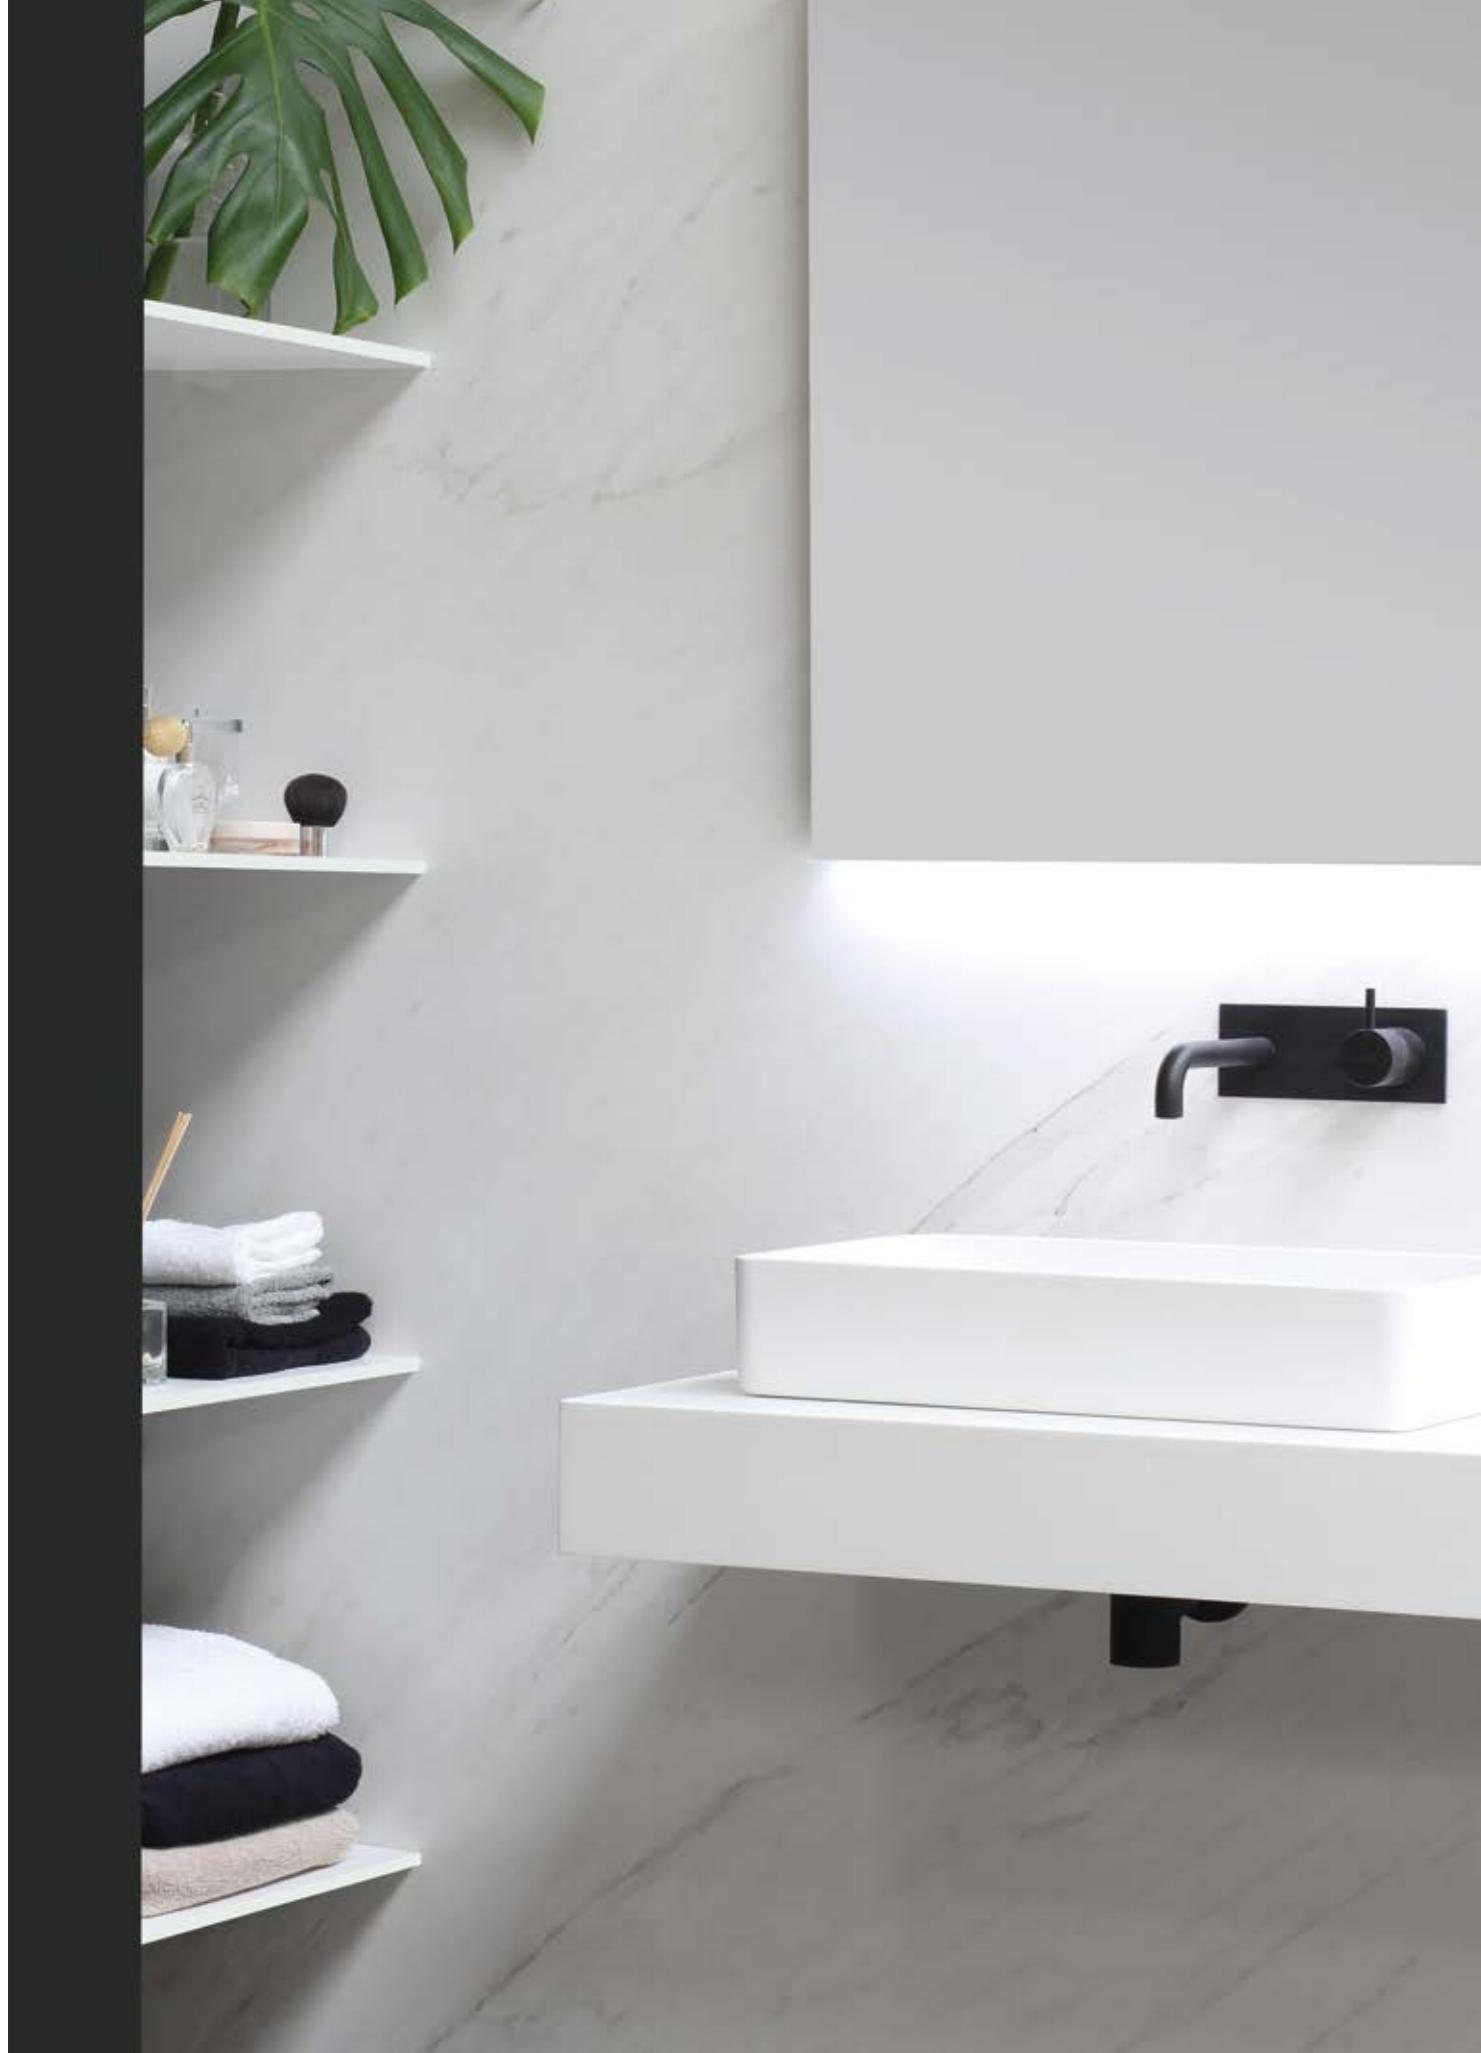

TILVALG

En udsækning til håndklæde eller papir? Eller hvad med en dobbelt stikkontakt praktisk placeret foran eller på siden af bordpladen? Med FUORI er alt muligt!

FUORI // Bordmonteret håndvask: Bordmonteret håndvask 500 x 280 mm, solid surface mat hvid // **Bordplade:** 1600 x 45 x 120 mm, solid surface mat hvid

Bliss E'viva
LIBERTA

designplader / bordplader / vægplader

LIBERTA

Din kreativitet er vores begrænsning. Liberta plader produceres i Solid Surface og kan leveres i 6 eller 12 mm tykkelse. Materialet er velegnet til alle områder på badeværelset. Du kan få lavet små hylder til din niche, bordplader til ekstra opbevaring, bagplader til vægge bag håndvaske eller høje hylder eventuelt til montering under din håndvask - valget er dit!

LIBERTA bordplade (12 mm) med høj kant 100 mm

Hvis du har brug for let adgang til noget af dit tilbehør på badeværelset, kan du vælge en Liberta bordplade. Ved hjælp af ophængbeslag kan pladen svæve frit under din håndvask. En ideel placering til dit smukkeste tilbehør.