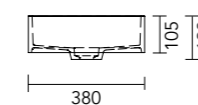

HØJDE:

- ⓐ 12 mm
- Ⓡ Kant standard 100 mm
- Ⓢ Andre størrelser på forespørgsel

DIMENSIONER BORDMONTERET HÅNDVASK

ø400 mm

ø380 mm

500 x 350 mm

500/600/900/1100 x 280 mm

600/800/1000/1200 x 400 mm