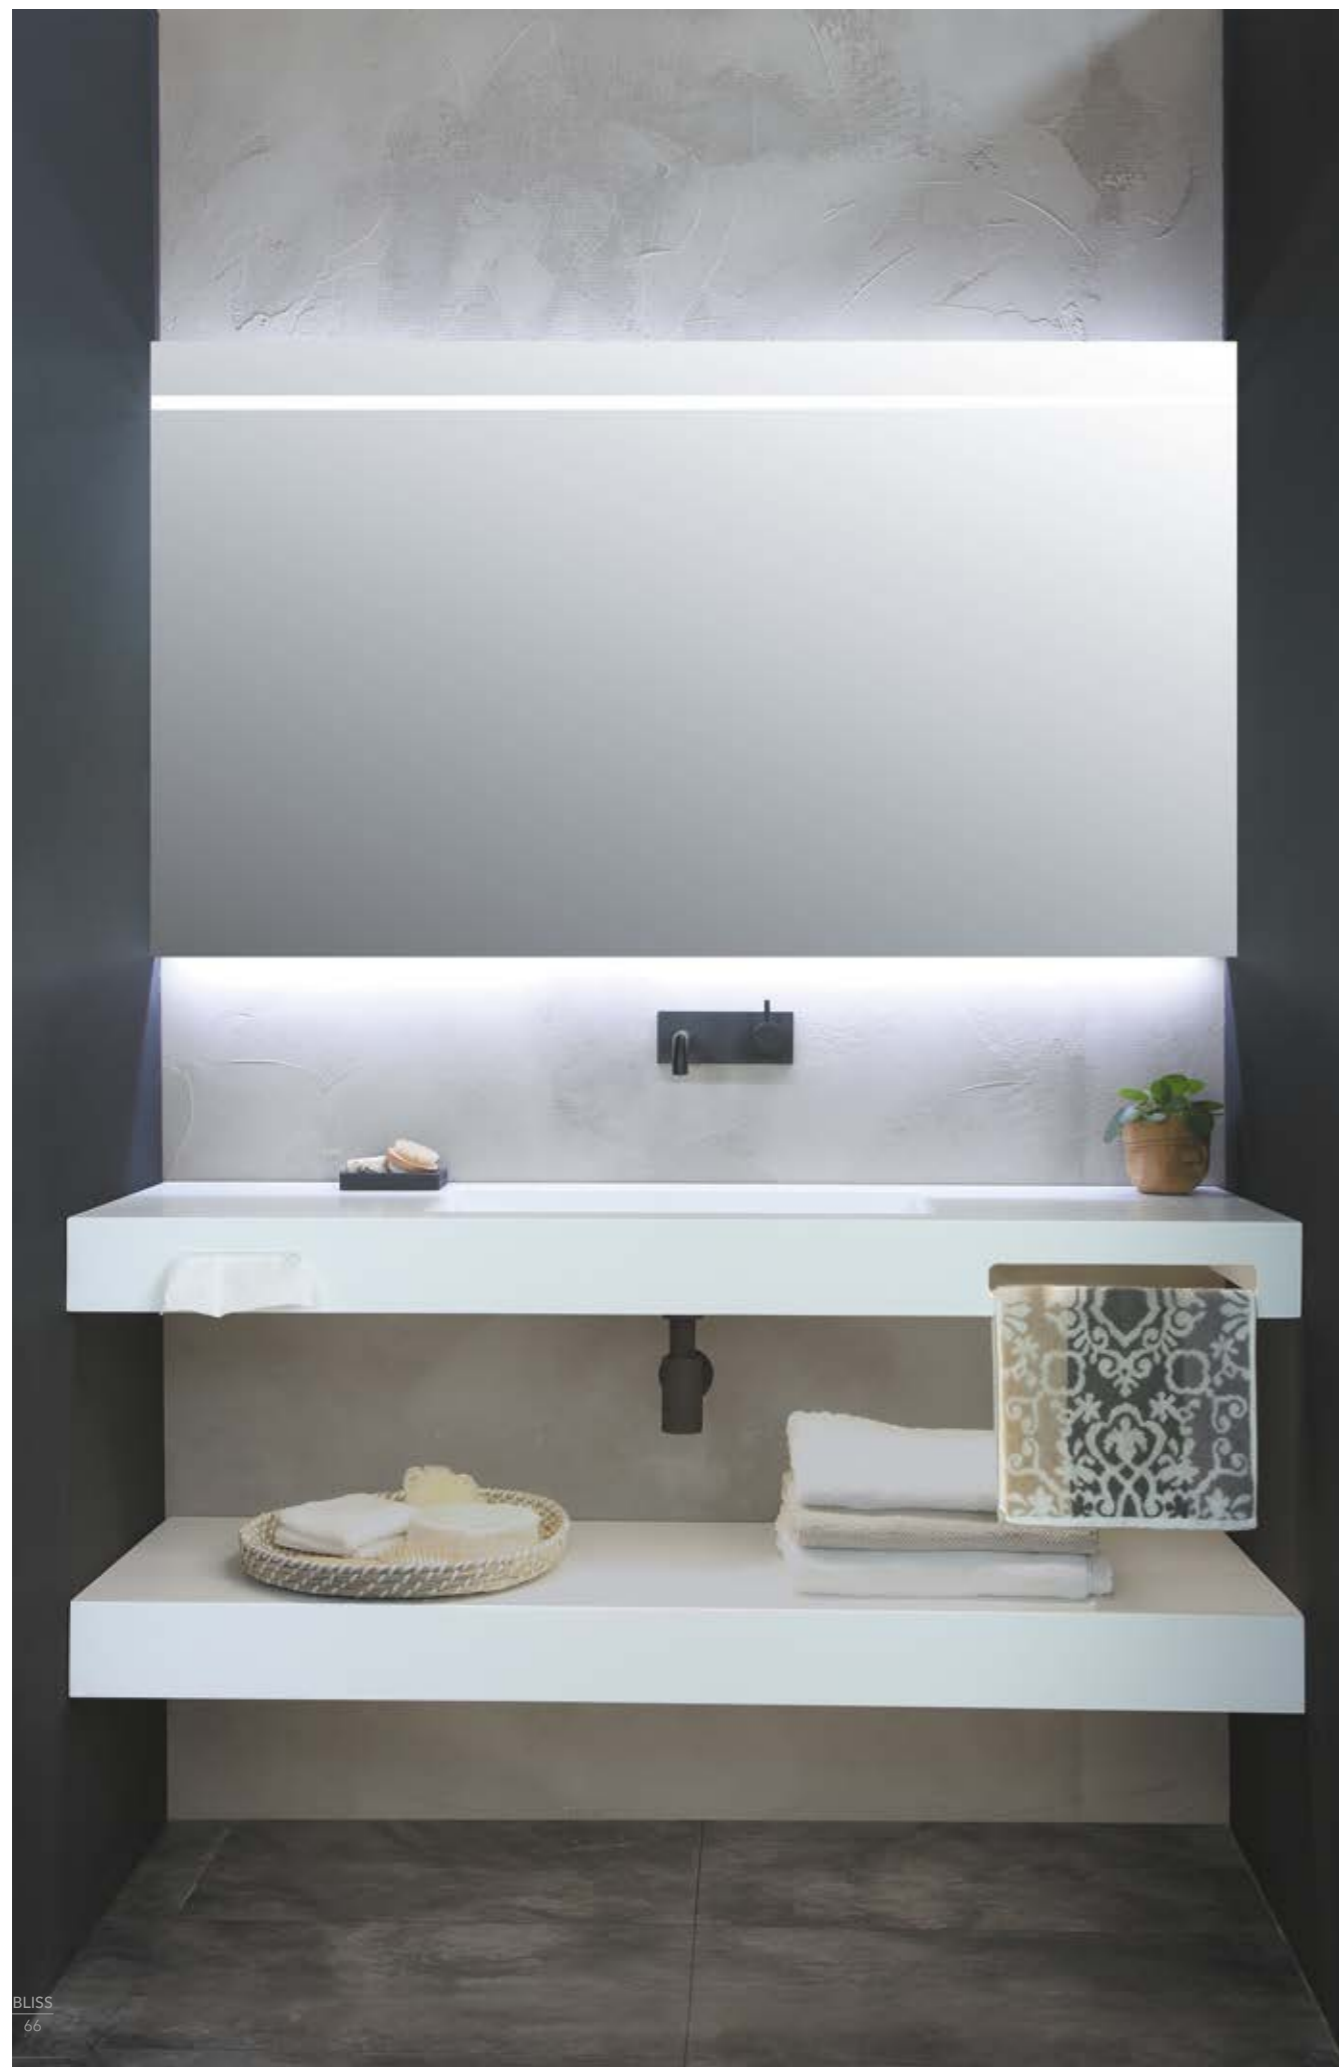

Spazio med høj kant kan også monteres frit på væggen med beslag. Minimumshøjde er 110 mm og kan variere afhængig af den valgte integrerede håndvask. Se side 118 for yderligere informationer.

SPAZIO // Integreret håndvask: Spazio 2000 x 450 x 12 mm, solid surface mat hvid, dobbelt håndvask 600 mm // **Møbel:** Grebsfri lakeret 1 skuffe, to stk 1000 x 450 x 350 mm, mat antracit // **Spejl:** Horizontal LED belysning øverst og nederst og indirekte LED belysning over og under spejlet, 2000 x 700 mm

SPAZIO // Integreret håndvask: Spazio 2000 x 450 x 12 mm, solid surface mat hvid, dobbelt håndvask 600 mm // **Møbel:** Grebsfri aluliste, to stk 1000 x 450 x 520 mm, dyb grå // **Spejl:** Horizontal LED belysning øverst og nederst og indirekte LED belysning over og under spejlet, 2000 x 700 mm

SPAZIO HÅNDVASK (12 MM)

Luksuriøst. En bordplade med integreret håndvask efter eget valg. En solid surface bordplade i mat hvid med en maksimal længde på 5 meter, giver plads til flere håndvaske. Praktisk med en stor familie, men også hvis du bare ønsker meget opbevaringsplads.

Med det store udvalg af størrelser og overflader på møblerne, kan du designe dit badeværelse helt efter eget ønske.

SPAZIO // Integreret håndvask: Spazio 2000 x 450 x 110 mm, solid surface mat hvid, dobbelt håndvask 600 mm, inklusiv to udskæringer til håndklæde // **Møbel:** Grebsfri lakeret, to stk 1000 x 450 x 350 mm, mat hvid // **Topplade:** Liberta, 2000 x 450 x 12 mm, solid surface mat hvid // **Spejl:** Horizontal LED belysning øverst og nederst og indirekte LED belysning over og under spejlet, 2000 x 700 mm