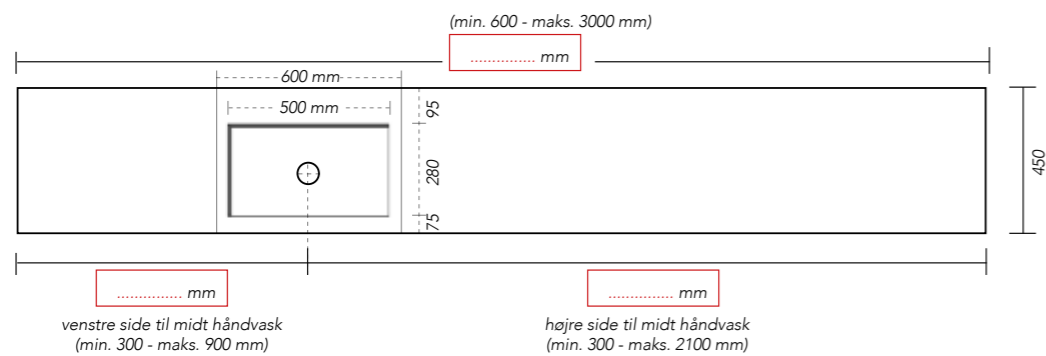

☐ Integreret håndvask CARGO - enkel venstre (maks. 3000 mm)
- enkel midten (maks. 1800 mm)