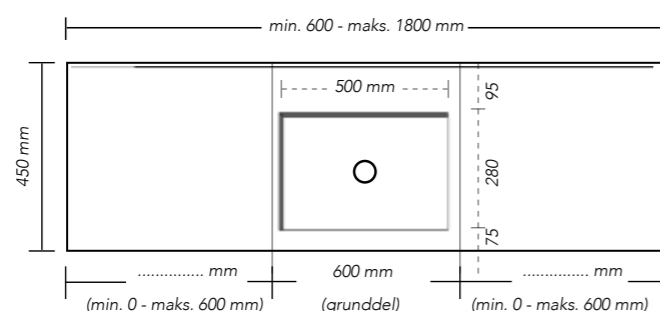

CARGO midten
min. 600 - maks. 1800
mm

Specifikationer:

- Fra 600 til 3000 mm bred
- 450 mm dyb
- Mål på integreret håndvask: 500 x 280 x 110 mm
- Bordpladens tykkelse: 20 mm
- Fås med 0 eller 1 hanehul
- Ved niche bruger vi en mindste tolerance på -3 mm på begge sider af håndvasken

Overflader:

- Blank hvid polystone
- Mat hvid polystone
- Mat hvid onyx / solid surface
- Elfenbenshvid kvarts
- Grå kvarts
- Beton kvarts
- Sort kvarts

Valgfri:

- Bundventilen kan leveres i samme materiale og farve som håndvasken

CARGO - enkel venstre

<i>dimensioner</i> (b x d x h)	Overflade	Hanehul	Artikelnummer	Pris ekskl. moms	Pris inkl. moms
600 - 1000 x 450 x 20 mm	Blank hvid polystone	0	3430600	DKK 5.032	DKK 6.290
	Blank hvid polystone	1	3430601	DKK 5.032	DKK 6.290
	Mat hvid polystone	0	3430650	DKK 5.032	DKK 6.290
	Mat hvid polystone	1	3430651	DKK 5.032	DKK 6.290
	Mat hvid onyx / solid surface	0	3430900	DKK 6.544	DKK 8.180
	Mat hvid onyx / solid surface	1	3430901	DKK 6.544	DKK 8.180
	Elfenbenshvid kvarts	0	3430700	DKK 6.544	DKK 8.180
	Elfenbenshvid kvarts	1	3430701	DKK 6.544	DKK 8.180
	Grå kvarts	0	3430750	DKK 6.544	DKK 8.180
	Grå kvarts	1	3430751	DKK 6.544	DKK 8.180
	Beton kvarts	0	3430850	DKK 6.544	DKK 8.180
	Beton kvarts	1	3430851	DKK 6.544	DKK 8.180
	Sort kvarts	0	3430800	DKK 6.544	DKK 8.180
	Sort kvarts	1	3430801	DKK 6.544	DKK 8.180

<i>dimensioner</i> (b x d x h)	Overflade	Hanehul	Artikelnummer	Pris ekskl. moms	Pris inkl. moms
1001 - 1400 x 450 x 20 mm	Blank hvid polystone	0	3430610	DKK 5.872	DKK 7.340
	Blank hvid polystone	1	3430611	DKK 5.872	DKK 7.340
	Mat hvid polystone	0	3430660	DKK 5.872	DKK 7.340
	Mat hvid polystone	1	3430661	DKK 5.872	DKK 7.340
	Mat hvid onyx / solid surface	0	3430910	DKK 7.664	DKK 9.580
	Mat hvid onyx / solid surface	1	3430911	DKK 7.664	DKK 9.580
	Elfenbenshvid kvarts	0	3430710	DKK 7.664	DKK 9.580
	Elfenbenshvid kvarts	1	3430711	DKK 7.664	DKK 9.580
	Grå kvarts	0	3430760	DKK 7.664	DKK 9.580
	Grå kvarts	1	3430761	DKK 7.664	DKK 9.580
	Beton kvarts	0	3430860	DKK 7.664	DKK 9.580
	Beton kvarts	1	3430861	DKK 7.664	DKK 9.580
	Sort kvarts	0	3430810	DKK 7.664	DKK 9.580
	Sort kvarts	1	3430811	DKK 7.664	DKK 9.580

<i>dimensioner</i> (b x d x h)	Overflade	Hanehul	Artikelnummer	Pris ekskl. moms	Pris inkl. moms
1401 - 1800 x 450 x 20 mm	Blank hvid polystone	0	3430620	DKK 8.152	DKK 10.190
	Blank hvid polystone	1	3430621	DKK 8.152	DKK 10.190
	Mat hvid polystone	0	3430670	DKK 8.152	DKK 10.190
	Mat hvid polystone	1	3430671	DKK 8.152	DKK 10.190
	Mat hvid onyx / solid surface	0	3430920	DKK 9.300	DKK 11.625
	Mat hvid onyx / solid surface	1	3430921	DKK 9.300	DKK 11.625
	Elfenbenshvid kvarts	0	3430720	DKK 9.300	DKK 11.625
	Elfenbenshvid kvarts	1	3430721	DKK 9.300	DKK 11.625
	Grå kvarts	0	3430770	DKK 9.300	DKK 11.625
	Grå kvarts	1	3430771	DKK 9.300	DKK 11.625
	Beton kvarts	0	3430870	DKK 9.300	DKK 11.625
	Beton kvarts	1	3430871	DKK 9.300	DKK 11.625
	Sort kvarts	0	3430820	DKK 9.300	DKK 11.625
	Sort kvarts	1	3430821	DKK 9.300	DKK 11.625