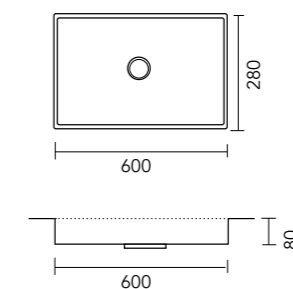

- ① Maks. 5000 mm
- ② Ved **A + B**: Maks. 450 mm / Ved **C**: Valgfri
- ③ Min. 50 mm

* Afhængig af den integrerede håndvask

HØJDE:

- ⓐ 12 mm
- ⓑ Spazio på møbel: Kant standard 100 mm
- ⓒ Spazio fritmonteret:
Med Spazio 500 = Kant 130 mm
Med Spazio 600 = Kant 110 mm
Med Spazio 900 = Kant 130 mm
Med Spazio 1100 = Kant 130 mm
- ⓓ Kant 200 mm (specifik størrelse på forespørgsel)

DIMENSIONER SPAZIO INTEGREREDE HÅNDVASKE

SPAZIO 500 x 280 mm

SPAZIO 600 x 280 mm

SPAZIO 900 x 280 mm

SPAZIO 1100 x 280 mm

HANEHUL

Spazio håndvaske kan leveres med eller uden hanehul.

BESLAG TIL MODEL C