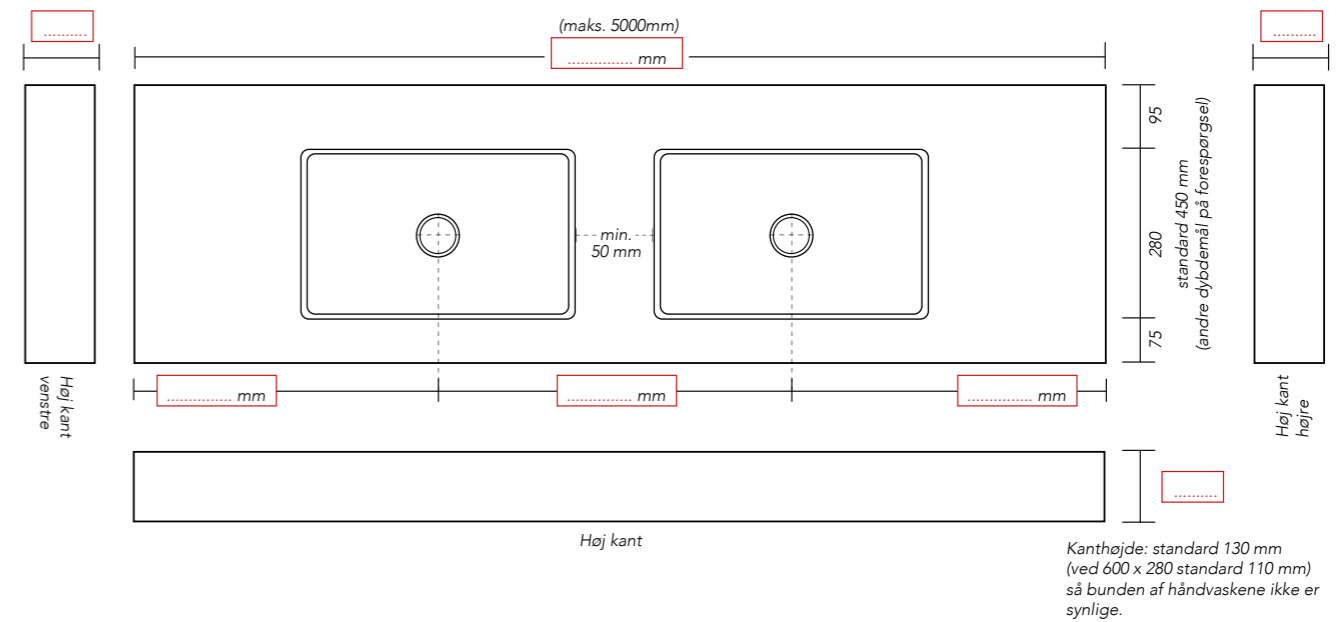

Møbel fritmonteret Møbel i niche Møbel i hjørne

Placering af håndvask: MODEL A Bordplade til møbel MODEL B Bordplade med høj kant til møbel MODEL C Bordplade fritmonteret

Integreret håndvask SPAZIO

Hanehul: Nej Ja