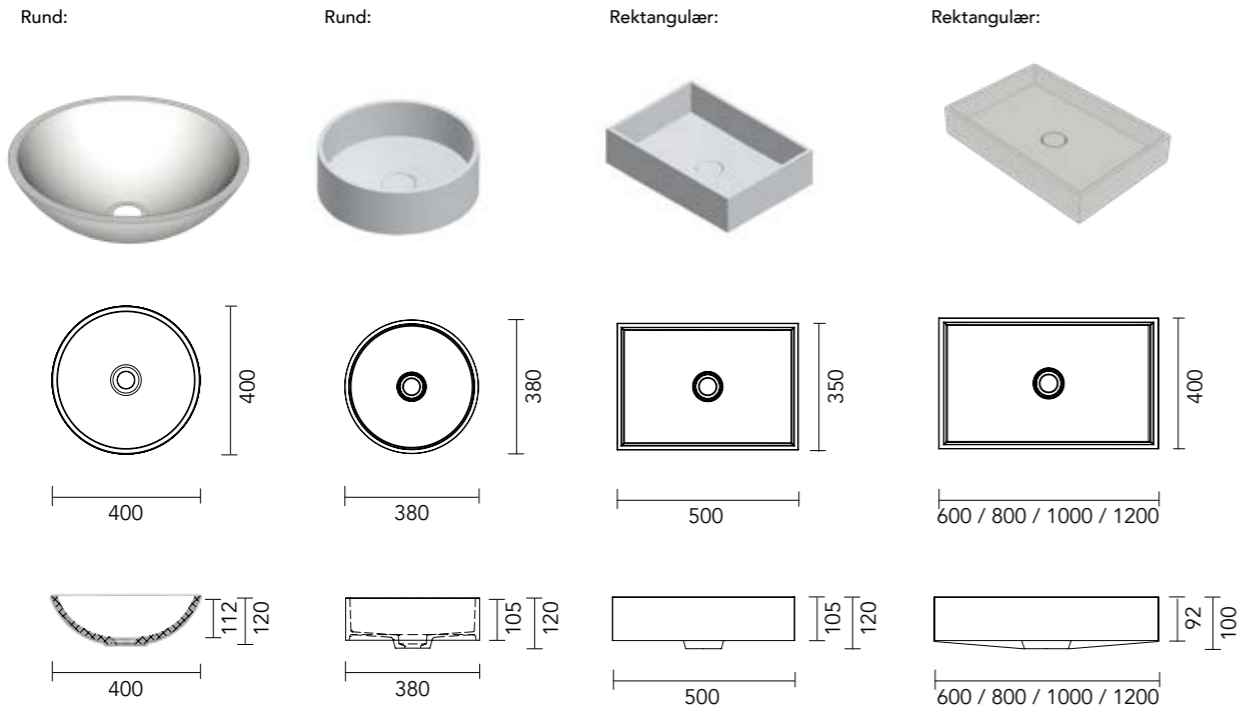

DOGMA bordmonteret håndvask
rektangulær og rund

BORDMONTERET HÅNDVASK - Ø 400 mm

Dimensioner (Ø x h) Ø 400 x 120 mm	Overflade	Hanehul	Artikelnummer	Pris ekskl. moms	Pris inkl. moms
 <p>Bordmonteret håndvask rund Valgfri bundventil i samme farve som håndvasken se side 111</p>	Blank hvid polystone	0	3430420	DKK 1.364	DKK 1.705
	Mat hvid polystone	0	3430421	DKK 1.364	DKK 1.705
	Mat hvid onyx / solid surface	0	3430425	DKK 1.768	DKK 2.210
	Elfenbenshvid kvarts	0	3430424	DKK 1.768	DKK 2.210
	Grå kvarts	0	3430422	DKK 1.768	DKK 2.210
	Beton kvarts	0	3430426	DKK 1.768	DKK 2.210
Sort kvarts	0	3430423	DKK 1.768	DKK 2.210	