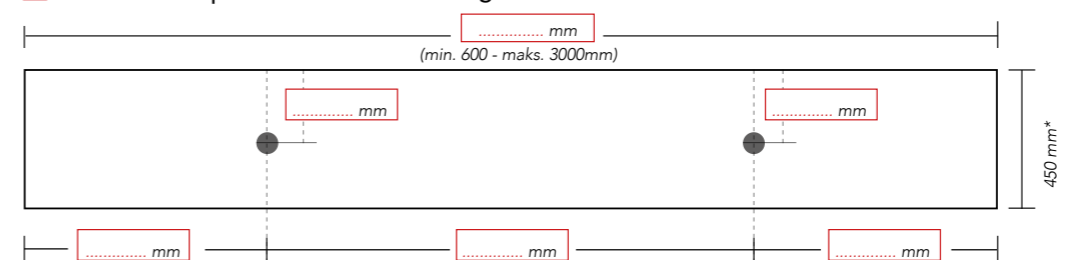

Møbel fritmonteret Møbel i niche Møbel i hjørne

Bordmonteret håndvask DOGMA 1 stk.
 2 stk.

DOGMA bordplade - med en udskæring

DOGMA bordplade - med to udskæringer

DOGMA bordplade - uden udskæring

* mindre end 450 mm på forespørgsel