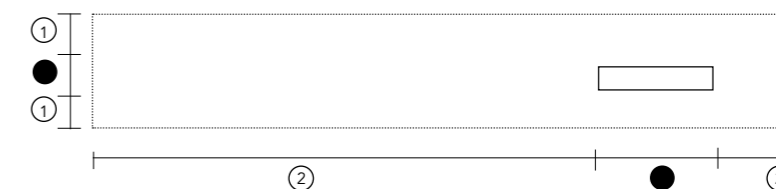

UDSKÆRING TIL PAPIRHOLDER

Der kan laves udskæring til papirholder i fronten eller siden af pladen. Udfyld position 1 og 2.

- 140 x 25 mm
- ① Afhængig af højden på kanten min 150 mm
- ② Min. 30 mm