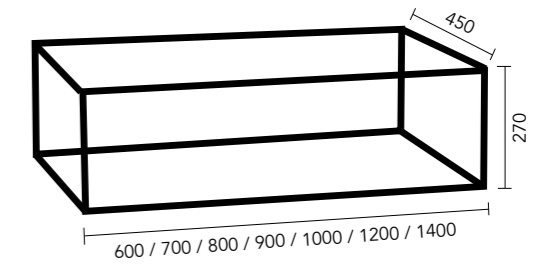

STÅLRAMMER

Stål vinder mere og mere frem på badeværelset. Nu kan du også kombinere Bliss møbler med stålrammer. Ferro er en spændende opgradering til badeværelset. Vi tilbyder en 45 cm dyb, sort pulverlakeret ramme, der kan kombineres med et møbel med en skuffe og de forskellige håndvaske med samme dybde. Du kan også vælge en topplade i lak, træstruktur, Solid surface, polystone eller kvarts i kombination med Bliss Dogma eller Fuori bordmonteret håndvask eller blot en ramme med en topplade og en stålhylde.

Dimensioner FERRO ramme