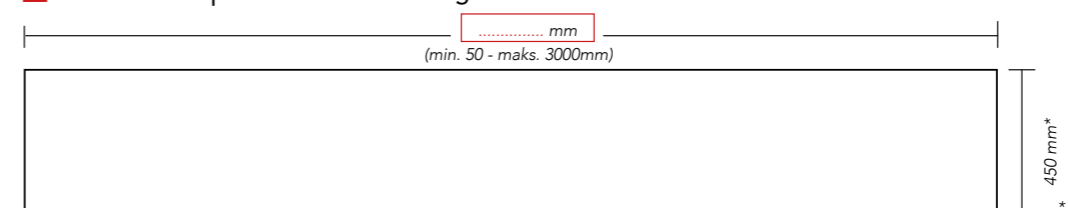

Møbel fritmonteret Møbel i niche Møbel i hjørne

Bordmonteret håndvask DOGMA 1 stk.
 2 stk.

DOGMA bordplade - med en udskæring

DOGMA bordplade - med to udskæringer

DOGMA bordplade - uden udskæring

* mindre end 450 mm på forespørgsel