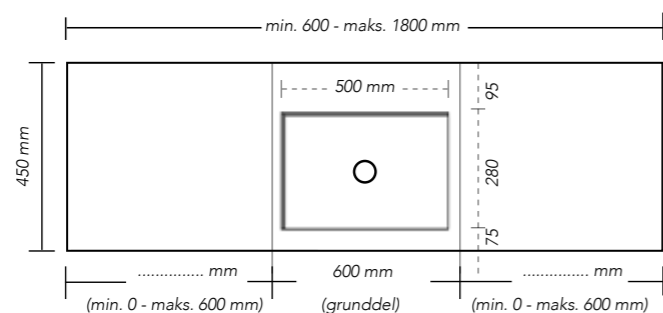

CARGO midten

min. 600 - maks. 1800 mm

Specifikationer:

- Fra 600 til 3000 mm bred
- 450 mm dyb
- Mål på integreret håndvask: 500 x 280 x 110 mm
- Bordpladens tykkelse: 20 mm
- Fås med 0 eller 1 hanehul
- Ved niche bruger vi en mindste tolerance på -3 mm på begge sider af håndvasken

Overflader:

- Blank hvid polystone
- Mat hvid polystone
- Mat hvid onyx / solid surface
- Elfenbenshvid kvarts
- Grå kvarts
- Beton kvarts
- Sort kvarts

Valgfri:

- Bundventilen kan leveres i samme materiale og farve som håndvasken