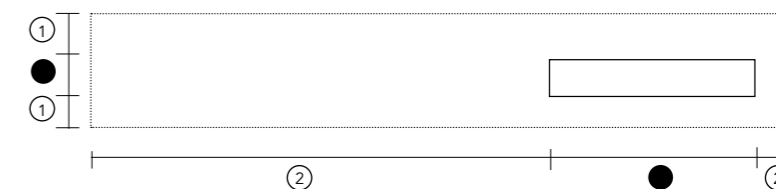

De fritmonterede Spazio håndvaske er inklusiv beslag.

PRISER
BLISS E'VIVA

UDSKÆRING TIL HÅNDKLÆDEHOLDER

Der kan laves udskæring til håndklæde i fronten eller siden af pladen. Udfyld position 1 og 2.

- 300 x 35 mm
- ① Afhængig af højden på kanten
- ② Min. 30 mm