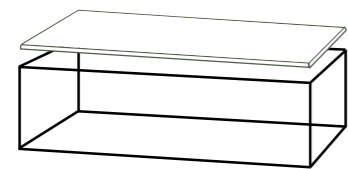

Dimensioner FERRO ramme

FERRO - muligheder

Ferro ramme

+

Stålhylde (sort pulverlakeret)

Ferro ramme med topplade til Bliss DOGMA eller FUORI

- Lak
- Træstruktur
- Polystone
- Onyx / Solid surface (12 mm)
- Kvarts