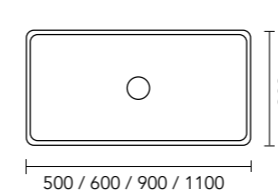

HØJDE:

- ⓐ 12 mm
- Ⓡ Kant standard 100 mm
- Ⓢ Andre størrelser på forespørgsel

DIMENSIONER BORDMONTERET HÅNDVASK

ø400 mm

ø380 mm

500 x 350 mm

500/600/900/1100 x 280 mm

600/800/1000/1200 x 400 mm