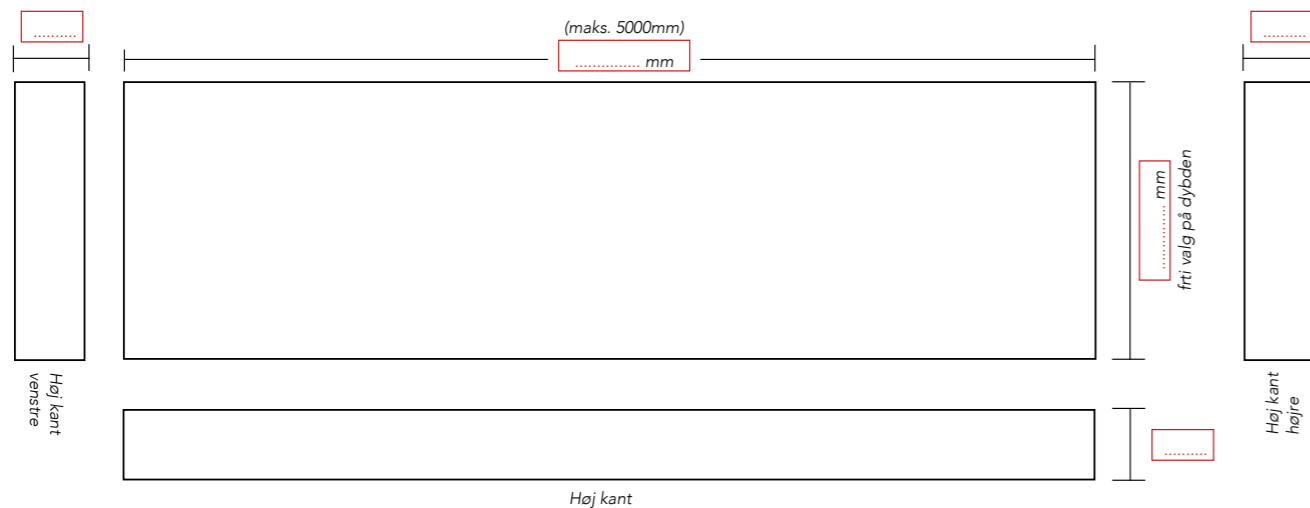

LIBERTA vægplade

- 600 x 250 x 6 mm 1200 x 250 x 6 mm
 700 x 250 x 6 mm 1400 x 250 x 6 mm
 800 x 250 x 6 mm 1600 x 250 x 6 mm
 900 x 250 x 6 mm 1800 x 250 x 6 mm
 1000 x 250 x 6 mm 2000 x 250 x 6 mm

Tykkelse: 6 mm 12 mm