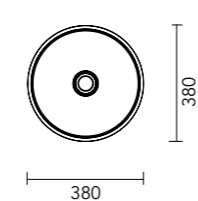

HØJDE:

- ⓐ 12 mm
- Ⓡ Kant standard 100 mm
- Ⓢ Andre størrelser på forespørgsel

DIMENSIONER BORDMONTERET HÅNDVASK

ø400 mm

ø380 mm

500 x 350 mm

500/600/900/1100 x 280 mm

600/800/1000/1200 x 400 mm